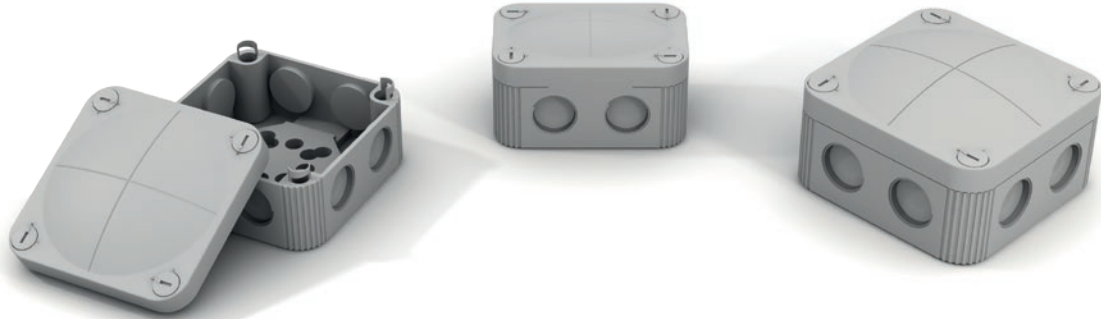

NEW

Soluzione IP68

L'utilizzo delle cassette JuBox insieme ad un riempitivo isolante di caratteristiche opportune (come MPgel®, Crystalgel®, Resil®...) consente di ottenere un **grado di protezione IP68 senza l'utilizzo di pressacavi**

Caratteristiche

- Involucro in polipropilene (PP), con guarnizioni e membrane flessibili in elastomero termoplastico (TPE)
- Ingressi cavo con **membrane flessibili autosigillanti a perforazione e filettatura per pressacavi opzionali senza dadi di bloccaggio**
- **Ingressi cavo posteriori** con membrane flessibili autosigillanti a perforazione (JuBox 049 e 095)
- Viti di chiusura del coperchio integrate, a corsa rapida, in materiale plastico
- 4 fori di fissaggio posteriori
- Supporto di installazione con clip di aggancio rapido incluso

SOLUZIONE IP68 con riempitivo opportuno

Conforme alla Direttiva 2011/65/UE (RoHS 2)

Halogen free

codice	articolo	misure L x P x H (mm)	ingressi cavo	volume (litri)	confez. (pz)
	JBX049	JUBOX 1 85 x 49 x 51		0,10	4
	JBX085	JUBOX 2 85 x 85 x 51		0,20	2
	JBX095	JUBOX 3 95 x 95 x 60		0,32	2