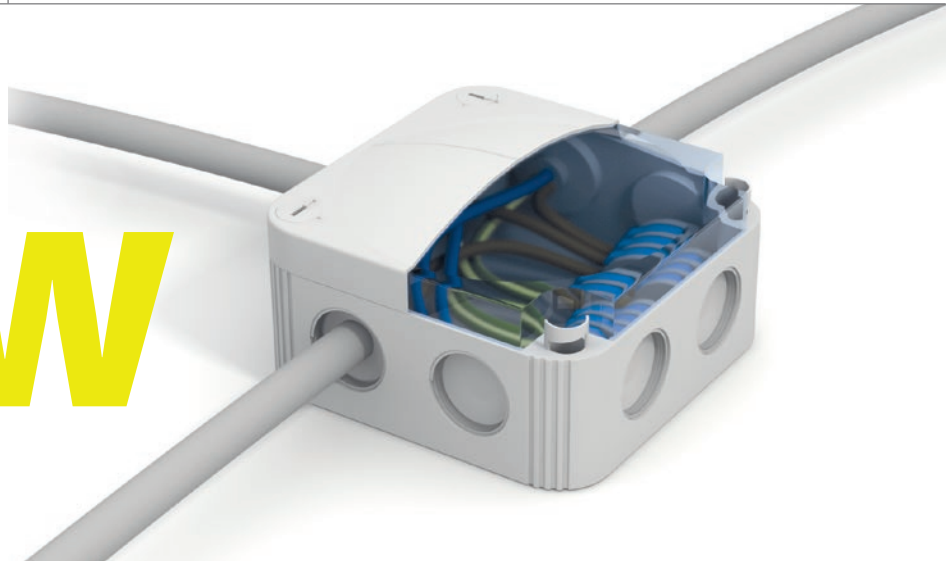

NEW

Soluzione IP68

L'utilizzo delle cassette JuBox insieme ad un riempitivo isolante di caratteristiche opportune (come MPgel®, Crystalgel®, Resil®...) consente di ottenere un **grado di protezione IP68 senza l'utilizzo di pressacavi**

Vantaggi

- Versatilità di impiego: IP66 perforando le membrane integrate; IP67 con l'utilizzo di pressacavi (che rimuovono automaticamente la membrana) **senza dadi di bloccaggio; IP68 con l'utilizzo di riempitivo opportuno e senza pressacavi**
- Installazione semplice, rapida e senza utensili
- Design compatto
- Per installazioni da interno e da esterno
- Resistente ad agenti atmosferici, ozono e raggi UV

Caratteristiche

- Involucro in polipropilene (PP), con guarnizioni e membrane flessibili in elastomero termoplastico (TPE)
- Ingressi cavo con **membrane flessibili autosigillanti a perforazione e filettatura per pressacavi opzionali senza dadi di bloccaggio**
- **Ingressi cavo posteriori** con membrane flessibili autosigillanti a perforazione (JuBox 049 e 095)
- Viti di chiusura del coperchio integrate, a corsa rapida, in materiale plastico
- 4 fori di fissaggio posteriori
- Supporto di installazione con clip di aggancio rapido incluso