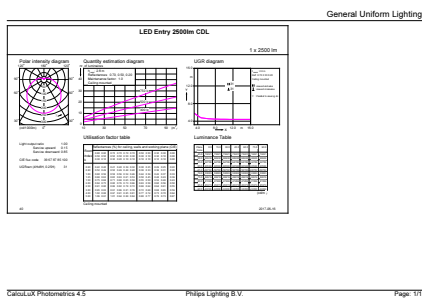

Dati del prodotto

Informazioni generali	
Attacco	E27 [E27]
Durata di vita nominale (Nom)	15000 h
Ciclo di commutazione on/off	50.000 X
Tipo tecnico	20-150W
Dati tecnici di illuminazione	
Codice colore	865 [CCT di 6.500 K]
Angolo del fascio (Nom)	150 °
Flusso luminoso (Nom)	2500 lm
Flusso luminoso (specificato) (Nom)	2500 lm
Designazione colore	Bianca fredda
Temperatura di colore correlata (Nom)	6500 K
Efficienza luminosa (specificata) (Nom)	125,00 lm/W
Uniformità del colore	<6
Indice di resa dei colori (Nom)	80
LLMF a fine durata vita nominale (Nom)	70 %
Funzionamento e parte elettrica	
Frequenza di ingresso	Da 50 a 60 Hz

Product	D	C
CorePro LEDbulb ND 20-150W E27 865 A80	80 mm	155 mm

Fotometrie

LEDbulb 150W E27 865 FR A80

CorePro LEDbulb

Durata

LEDbulb 60W E14 827 FR B38

LEDbulb 60W E14 827 FR B38