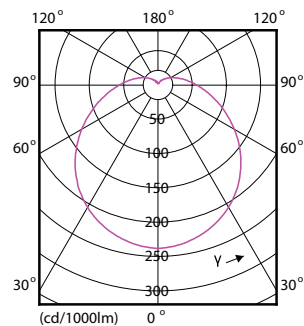

Dati del prodotto

Informazioni generali	
Attacco	E27 [E27]
Durata di vita nominale (Nom)	15000 h
Ciclo di commutazione on/off	50.000 X
Tipo tecnico	20-150W
Dati tecnici di illuminazione	
Codice colore	865 [CCT di 6.500 K]
Angolo del fascio (Nom)	150 °
Flusso luminoso (Nom)	2500 lm
Flusso luminoso (specificato) (Nom)	2500 lm
Designazione colore	Bianca fredda
Temperatura di colore correlata (Nom)	6500 K
Efficienza luminosa (specificata) (Nom)	125,00 lm/W
Uniformità del colore	<6
Indice di resa dei colori (Nom)	80
LLMF a fine durata vita nominale (Nom)	70 %
Funzionamento e parte elettrica	
Frequenza di ingresso	Da 50 a 60 Hz

Codice Locale	CORE150865
Numeratore - Quantità per confezione	1
Numeratore - Confezioni per scatola esterna	6
N. materiale (12NC)	929001817502
Peso netto (Pezzo)	0,144 kg

Disegno tecnico

Bulb A80 2500lm 6500K E27 ND N/A

Product	D	C
CorePro LEDbulb ND 20-150W E27 865 A80	80 mm	155 mm

Fotometrie

LEDbulb 150W E27 865 FR A80

CorePro LEDbulb

Durata

LEDbulb 60W E14 827 FR B38

LEDbulb 60W E14 827 FR B38