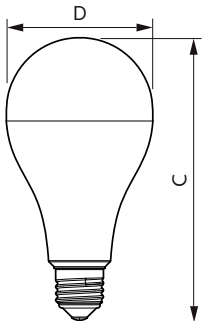

CorePro LEDbulb

Consumo energetico kWh/1000 h	20 kWh
Dati del prodotto	
Codice prodotto completo	871869677039900
Nome prodotto ordine	CorePro LEDbulb ND 20-150W E27 865 A80
EAN/UPC - Prodotto	8718696770399
Codice d'ordine	77039900

Codice Locale	CORE150865
Numeratore - Quantità per confezione	1
Numeratore - Confezioni per scatola esterna	6
N. materiale (12NC)	929001817502
Peso netto (Pezzo)	0,144 kg

Disegno tecnico

Bulb A80 2500lm 6500K E27 ND N/A