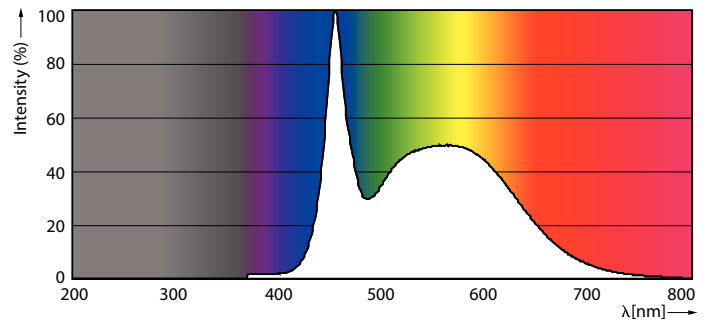

Fotometrie

LEDbulb 150W E27 865 FR A80