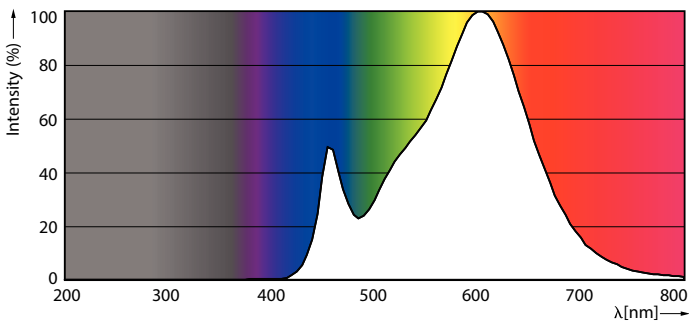

CalcULX Photometrica 4.5 Philips Lighting B.V. Page: 1/1

Fotometrie

68W E27 Stick FR