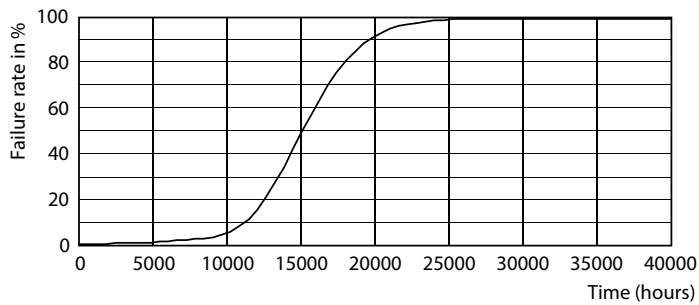

Durata

68W E27 Stick FR