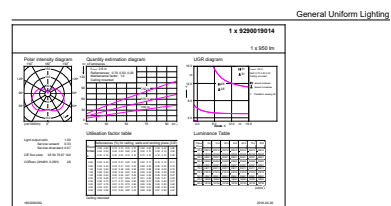

68W E27 Stick FR 240D 830 3000K