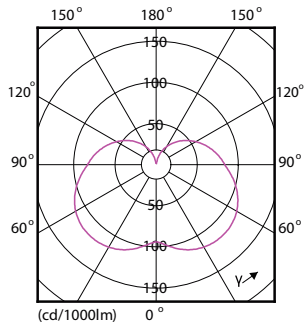

CorePro LEDbulb

Fotometrie

68W E27 Stick FR 240D 830 3000K