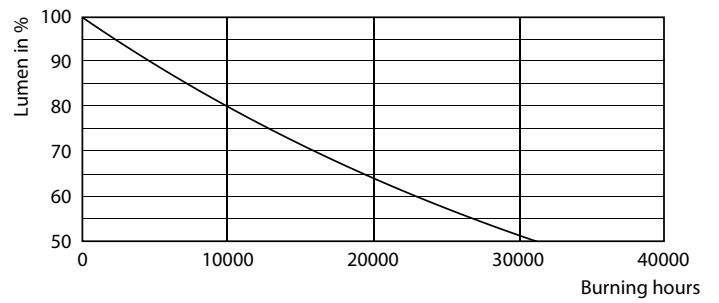

68W E27 Stick FR