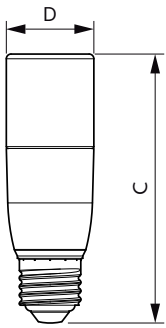

### Dati del prodotto

Informazioni generali	
Attacco	E27 [ E27]
Marchio RoHS	RoHS mark
Durata di vita nominale (Nom)	15000 h
Ciclo di commutazione on/off	50.000 X
Tipo tecnico	9.5-68W
Dati tecnici di illuminazione	
Codice colore	830 [ CCT di 3.000 K]
Angolo del fascio (Nom)	240 °
Flusso luminoso (Nom)	950 lm
Flusso luminoso (specificato) (Nom)	950 lm
Designazione colore	Bianco (WH)
Temperatura di colore correlata (Nom)	3000 K
Efficienza luminosa (specificata) (Nom)	100,00 lm/W
Uniformità del colore	<6
Indice di resa dei colori (Nom)	80
LLMF a fine durata vita nominale (Nom)	70 %

## Disegno tecnico

Bulb 230V 9.5-68W 950lm 3000K E27 ND T3

Product	D	C
CorePro LED Stick ND 9.5-68W T38 E27 830	37,2 mm	114,3 mm