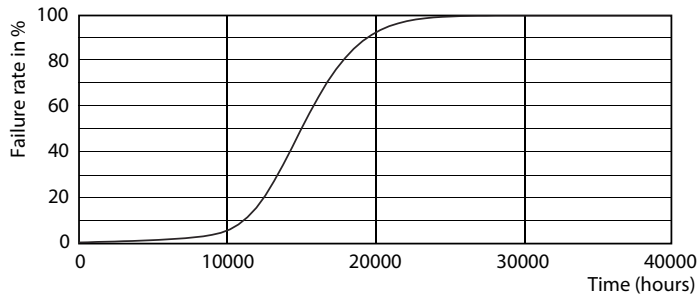

Dati del prodotto

Informazioni generali	
Attacco	E27 [E27]
Durata di vita nominale (Nom)	15000 h
Ciclo di commutazione on/off	20.000 X
Tipo tecnico	8-75W
Dati tecnici di illuminazione	
Codice colore	840 [CCT di 4000 K]
Flusso luminoso (Nom)	1055 lm
Flusso luminoso (specificato) (Nom)	1055 lm
Designazione colore	Bianca neutra (CW)
Temperatura di colore correlata (Nom)	4000 K
Efficienza luminosa (specificata) (Nom)	131,88 lm/W
Uniformità del colore	<6
Indice di resa dei colori (Nom)	80
LLMF a fine durata vita nominale (Nom)	70 %
Funzionamento e parte elettrica	
Frequenza di ingresso	Da 50 a 60 Hz
Power (Rated) (Nom)	8 W

Corrente lampada (Nom)	60 mA
Wattaggio equivalente	75 W
Tempo di avvio (Nom)	0,5 s
Tempo di riscaldamento al 60% luce (Nom)	0,5 s
Fattore di potenza (Nom)	0,5
Tensione (Nom)	220-240 V
Temperatura	
Temp. massima involucro (Nom)	48 °C
Controlli e regolazione del flusso	
Regolabile	No
Meccanica e corpo	
Finitura lampadina	Chiara (CL)
Approvazione e applicazione	
Classe di efficienza energetica (ELL)	A++
Consumo energetico kWh/1000 h	8 kWh

Product	D	C
CLA LEDBulb ND 8-75W E27 CW A60 CL	60 mm	104 mm

Fotometrie

LEDbulb 75W E27 840 CL A60

LEDbulb 75W E27 827 CL A60

Classic filament LEDbulbs

Durata

LEDbulb 75W E27 827 CL A60

LEDbulb 75W E27 827 CL A60