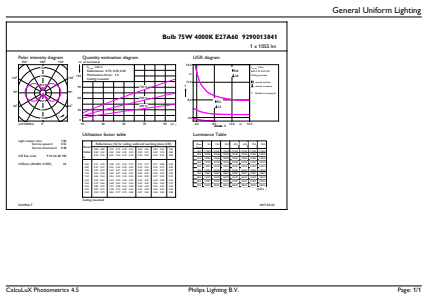

Fotometrie