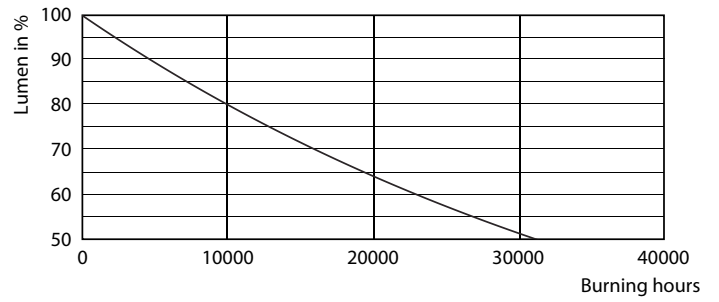

Dati del prodotto

Informazioni generali	
Attacco	E27 [E27]
Durata di vita nominale (Nom)	15000 h
Ciclo di commutazione on/off	20.000 X
Tipo tecnico	8-75W
Dati tecnici di illuminazione	
Codice colore	840 [CCT di 4000 K]
Flusso luminoso (Nom)	1055 lm
Flusso luminoso (specificato) (Nom)	1055 lm
Designazione colore	Bianca neutra (CW)
Temperatura di colore correlata (Nom)	4000 K
Efficienza luminosa (specificata) (Nom)	131,88 lm/W
Uniformità del colore	<6
Indice di resa dei colori (Nom)	80
LLMF a fine durata vita nominale (Nom)	70 %
Funzionamento e parte elettrica	
Frequenza di ingresso	Da 50 a 60 Hz
Power (Rated) (Nom)	8 W

Corrente lampada (Nom)	60 mA
Wattaggio equivalente	75 W
Tempo di avvio (Nom)	0,5 s
Tempo di riscaldamento al 60% luce (Nom)	0,5 s
Fattore di potenza (Nom)	0,5
Tensione (Nom)	220-240 V
Temperatura	
Temp. massima involucro (Nom)	48 °C
Controlli e regolazione del flusso	
Regolabile	No
Meccanica e corpo	
Finitura lampadina	Chiara (CL)
Approvazione e applicazione	
Classe di efficienza energetica (ELL)	A++
Consumo energetico kWh/1000 h	8 kWh

Product	D	C
CLA LEDBulb ND 8-75W E27 CW A60 CL	60 mm	104 mm

Fotometrie

LEDbulb 75W E27 840 CL A60

LEDbulb 75W E27 827 CL A60

Classic filament LEDbulbs

Durata

LEDbulb 75W E27 827 CL A60

LEDbulb 75W E27 827 CL A60