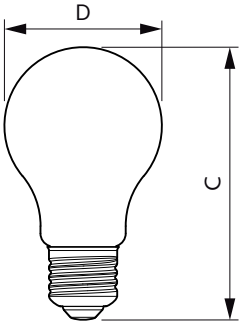

Classic filament LEDbulbs

Dati del prodotto

Codice prodotto completo	871869674261700
Nome prodotto ordine	CLA LEDBulb ND 8-75W E27 CW A60 CL
EAN/UPC - Prodotto	8718696742617
Codice d'ordine	74261700
Codice Locale	PHILED75840

Numeratore - Quantità per confezione	1
Numeratore - Confezioni per scatola esterna	10
N. materiale (12NC)	929001384102
Peso netto (Pezzo)	0,030 kg

Disegno tecnico

Bulb A60 230V 9-75W 1055lm 4000K E27 ND