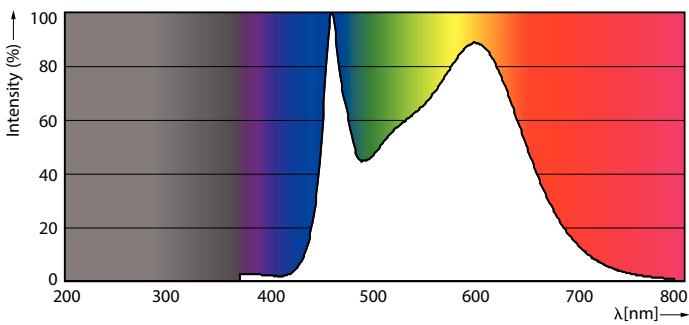

LEDbulb 75W E27 840 CL A60