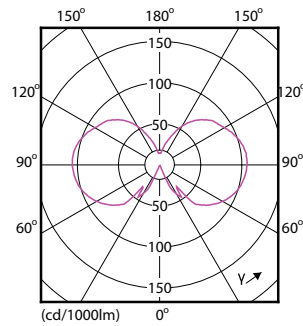

LEDbulb 75W E27 827 CL A60

Fotometrie