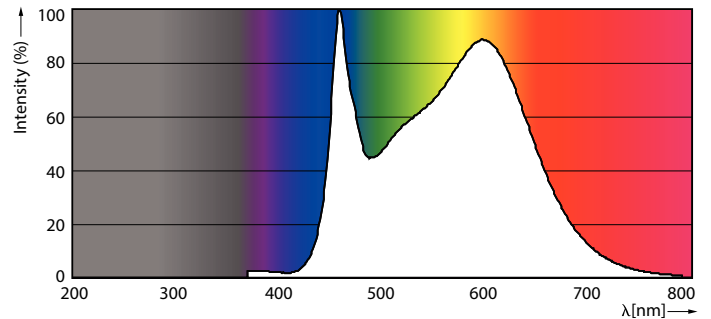

Fotometrie

CLA LEDbulb 60W E27 840 CL A60