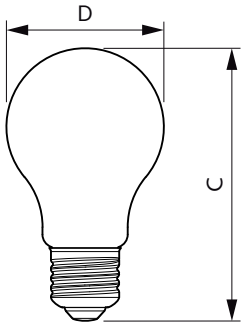

Classic filament LEDbulbs

Consumo energetico kWh/1000 h	7 kWh
Dati del prodotto	
Codice prodotto completo	871869676702300
Nome prodotto ordine	CLA LEDBulb ND 7-60W A60 E27 840 CL
EAN/UPC - Prodotto	8718696767023
Codice d'ordine	76702300

Numeratore - Quantità per confezione	1
Numeratore - Confezioni per scatola esterna	10
N. materiale (12NC)	929001815002
Peso netto (Pezzo)	0,030 kg

Disegno tecnico

Bulb A60 230V 6-60W 806lm 4000K E27 ND