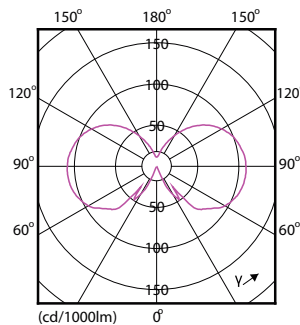

Classic filament LEDbulbs

Consumo energetico kWh/1000 h	7 kWh
Dati del prodotto	
Codice prodotto completo	871869676702300
Nome prodotto ordine	CLA LEDBulb ND 7-60W A60 E27 840 CL
EAN/UPC - Prodotto	8718696767023
Codice d'ordine	76702300

Numeratore - Quantità per confezione	1
Numeratore - Confezioni per scatola esterna	10
N. materiale (12NC)	929001815002
Peso netto (Pezzo)	0,030 kg

Disegno tecnico

Product	D	C
CLA LEDBulb ND 7-60W A60 E27 840 CL	60 mm	106 mm

Fotometrie