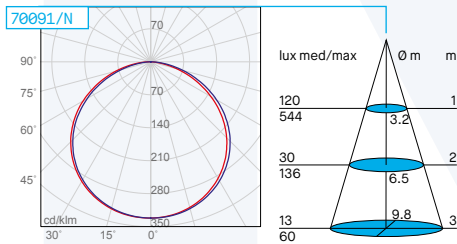

Code	W	Vdc	IP	*max alimentazione m / max supply lenght m
5788	25	24	IP67	2,0
5789	40	24	IP67	3,0
5782	60	24	IP67	5,0
5674	70	24	IP20	6,0
5673	70	24	IP67	6,0
5783	75	24	IP67	6,5
5802/T	100	24	IP20	8,5
5784	100	24	IP67	8,5
5672	150	24	IP67	13,5
5675	150	24	IP20	13,5
5785	240	24	IP67	21,5
5786	320	24	IP67	28,5
5801	100	24	IP20	1-10 V - PUSH (with cod.5802 DALI-PWM)
186155/DIMMER	fino a	up to		11

Alimentatori da ordinare separatamente - Power supplies to be ordered separately -
Unités d'alimentation à commander séparément - Netzgerät separat zu bestellen

*
Calcolo eseguito con potenza effettiva di 11W/m

Measurement done with real power of 11W/m

Calcul effectué avec une puissance réelle de 11W/m

Die Berechnung wurde mit der tatsächlichen Leistung von 11W/m durchgeführt

Kit emergenza disponibile su richiesta - Emergency kit available upon request - Kit éclairage secours disponible sur demande - Notfall Kit auf Anfrage erhältlich.

Code	Descrizione	Description	Description	Beschreibung
KIT EM/LED/1H	Kit emergenza per LED 1 ora - Batt.7.2V - 1.5Ah	Emergency kit for LED 1 hour - Batt.7.2V - 1.5Ah	Kit éclairage secours pour LED 1 heure - Batt.7.2V - 1.5Ah	Notfall Kit für LED 1 Stunde - Batt.7.2V - 1.5Ah
KIT EM/LED/3H	Kit emergenza per LED 3 ore - Batt.7.2V - 4Ah	Emergency kit for LED 3 hours - Batt.7.2V - 4Ah	Kit éclairage secours pour LED 3 heures - Batt.7.2V - 4Ah	Notfall Kit für LED 3 Stunden - Batt.7.2V - 4Ah