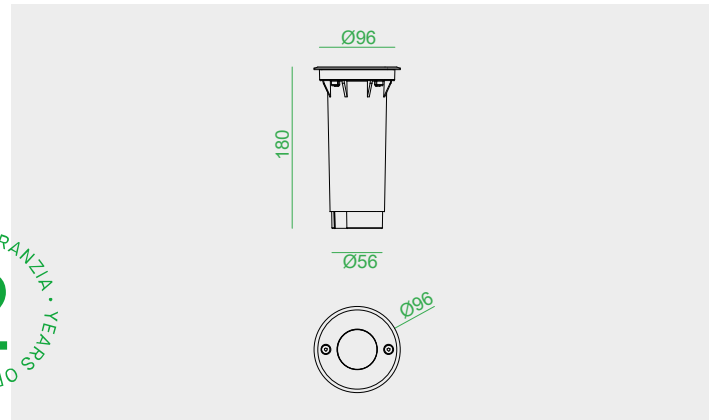

60082

Code	Lamp holder	W/max	Beam
60082	GU10	8	35°

2 ANNI DI GARANZIA
2 YEARS OF GUARANTEE

Incasso calpestabile tondo per installazione a pavimento.

Round walk over recessed fitting for in-ground installation.

Lampenfassung GU10 integriert. Lampe GU10 nicht enthalten.

Anello in acciaio AISI 316. Corpo in pressofusione alluminio anodizzato nero. Controcassa in policarbonato inclusa.

AISI 316 stainless steel ring. Body in black anodised aluminium. Housing in polycarbonate is included.

Vetro trasparente temperato spessore 12mm.

12mm toughened transparent glass.

Diffuseur en verre trempé transparent 12mm.

Gehärtetes transparentes Glas 12mm.

Cavo in neoprene H05RN-F 2x0,75mm² di 3 m.

Neoprene H05RN-F 2x0,75mm² cable of 3m.

Câble en néoprène H05RN-F 3x1mm² de 3 m.

Neopren-Kabel H05RN-F 3x1mm² von 3m.

Alimentazione 220-240V.

220-240V power supply.

Alimentation 220-240V

Stromversorgung 220-240V

La controcassa in policarbonato è inclusa nella confezione ma può essere anche ordinata separatamente.