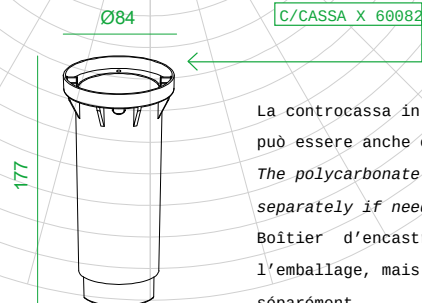

Vetro trasparente temperato spessore 12mm.

12mm toughened transparent glass.

Diffuseur en verre trempé transparent 12mm.

Gehärtetes transparentes Glas 12mm.

Cavo in neoprene H05RN-F 2x0,75mm² di 3 m.

Neoprene H05RN-F 2x0,75mm² cable of 3m.

Câble en néoprène H05RN-F 3x1mm² de 3 m.

Neopren-Kabel H05RN-F 3x1mm² von 3m.

Alimentazione 220-240V.

220-240V power supply.

Alimentation 220-240V

Stromversorgung 220-240V

La controcassa in policarbonato è inclusa nella confezione ma può essere anche ordinata separatamente.

Doppio ingresso per cablaggio in successione.

Loop in - loop out connection system.

Système branchement loop in - loop out.

Doppelter Eingang loop in - loop out.