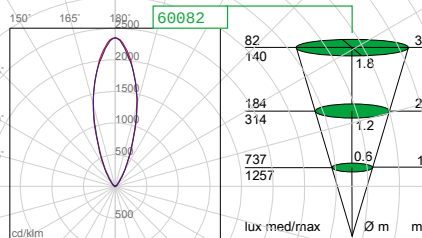

La controcassa in policarbonato è inclusa nella confezione ma può essere anche ordinata separatamente.

The polycarbonate housing is included, but can be ordered separately if needed.

Boîtier d'encastrement en polycarbonate inclus dans l'emballage, mais il y a la possibilité de la commander séparément.

Einbaugehäuse aus Polykarbonat ist enthalten, kann aber auch separat bestellt werden.