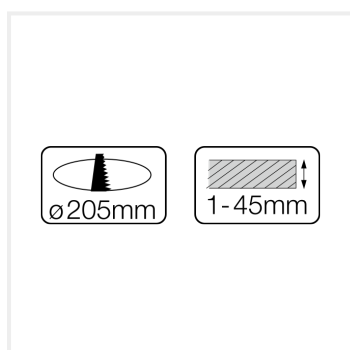

APP. INCASSO LED FUTURA ADV. diam. 205 25W - 4000K - 2240Lm - IP20 - Color Box

Caratteristiche Generiche

Codice Articolo	FTA-252440
Codice Ean	9090171001488
Marchio	CENTURY
Tipo Confezione	Color Box
Master Carton pz.	10
Inner Carton pz.	1

Misure Altezza mm	95
Misure Larghezza mm	0
Misure Diam. mm	240
Misure Spessore mm	0
Misura Foro mm	205
Peso Netto gr.	865

SCHEDA PRODOTTO

UGR<19
UNIFIED GLARE RATING