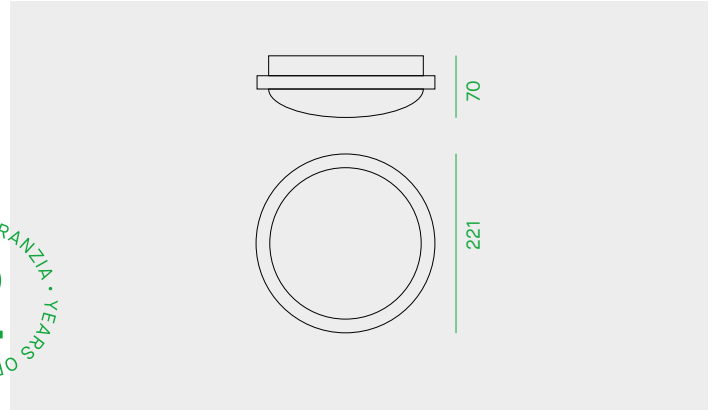

## PLT22

Code	Nominal lumen	W	CCT	Beam
PLT22/3K	2100	20	3000K	120°
PLT22/4K	2100	20	4000K	120°

2 ANNI DI GARANZIA • YEARS OF GUARANTEE

Plafoniera LED per installazione a soffitto o a parete.

LED fitting for ceiling or wall mounted installation.

Durée de vie 50.000h (rendement 70%).

Lebensdauer 50.000h (Lichtstrom 70%).

Corpo in policarbonato colore grigio.

Gray polycarbonate body.

Corps en polycarbonate gris.

Grauer Polykarbonatkörper.

Diffusore in policarbonato opale.