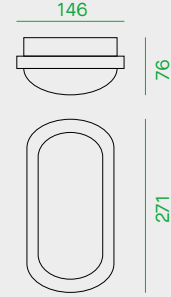

PLO27

Code	Nominal lumen	W	CCT	Beam
PLO27/3K	2100	20	3000K	120°
PLO27/4K	2100	20	4000K	120°

2 ANNI DI GARANZIA • YEARS OF GUARANTEE

Plafoniera LED per installazione a soffitto o a parete.

LED fitting for ceiling or wall mounted installation.

Durée de vie 50.000h (rendement 70%).

Lebensdauer 50.000h (Lichtstrom 70%).

Corpo in policarbonato colore grigio.

Gray polycarbonate body.

Corps en polycarbonate gris.

Grauer Polykarbonatkörper.

Diffusore in policarbonato opale.