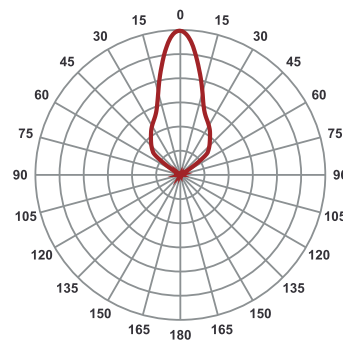

RUBYC 15W BLANCO 110-240V 40° LED CITIZEN

15W = 100W

MULTI TENSION

CODE	CCT	LUMENS	CD	POWER	VOLTAGE	ANGLE	PF	A	Hz	LIFETIME	RA	IP
264470-RU3	3.000 K	1.255	1.200	15W	110-240V	40°	> 0,9	0.35	50/60	20.000	80	20
264470-RU4	4.000 K	1.321	1.298	15W	110-240V	40°	> 0,9	0.35	50/60	20.000	80	20