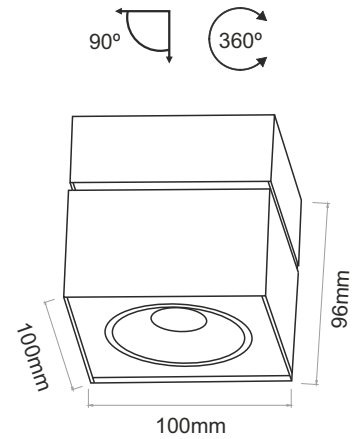

RUBYC 15W BLANCO 110-240V 40° LED CITIZEN

15W = 100W

MULTI TENSION

CODE	CCT	LUMENS	CD	POWER	VOLTAGE	ANGLE	PF	A	Hz	LIFETIME	RA	IP
264470-RU3	3.000 K	1.255	1.200	15W	110-240V	40°	> 0,9	0.35	50/60	20.000	80	20
264470-RU4	4.000 K	1.321	1.298	15W	110-240V	40°	> 0,9	0.35	50/60	20.000	80	20