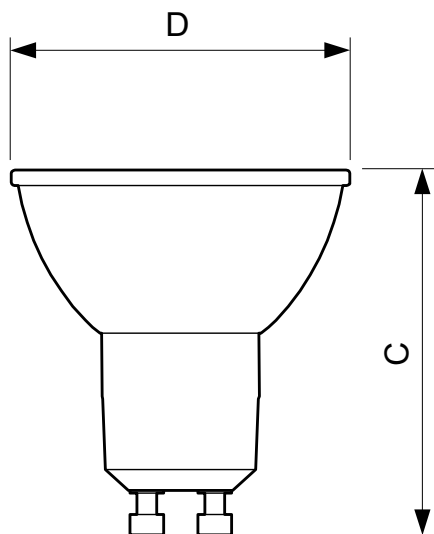

Dati del prodotto

• Informazioni generali

Attacco	GU10 [GU10]
Forma lampadina	PAR16 [PAR 16pollici o 50mm]
Durata di vita nominale (Nom)	15000 h
B50L70	15000 h

• Dati tecnici di illuminazione

Intensità luminosa (Nom)	650 cd
Designazione colore	Bianco (WH)
Angolo del fascio specificato	36 °
Temperatura di colore correlata (Nom)	2700 K
Efficienza luminosa (specificata) (Nom)	64 lm/W
Uniformità del colore	6 steps
Indice di resa dei colori (Nom)	80
LLMF a fine durata vita nominale (Nom)	70 %
Luminous Flux In 90° Cone (Rated)	350 lm

PHILIPS

Numeratore - Confe- 10
zioni per scatola
esterna

N. materiale (12NC) 929001218802
Peso netto (Pezzo) 0.036 kg

Disegno tecnico

GU10 230V 5W-50W 385lm 60D 3000K GU10 ND

Product	D	C
<hr/>		
CLA LEDspotMV D 5.5-50W GU10 827 36D		