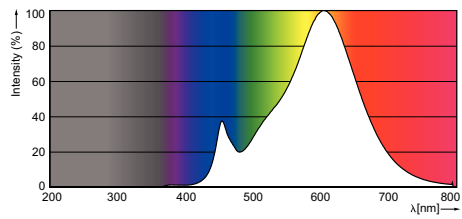

© 2016 Philips Lighting Holding B.V.
Tutti i diritti riservati.

Le specifiche sono soggette a modifica senza previa notifica. Trademarks are the property of Koninklijke Philips N.V. (Royal Philips) or their respective owners.

www.philips.com/lighting

2016, Agosto 30
Dati soggetti a modifiche