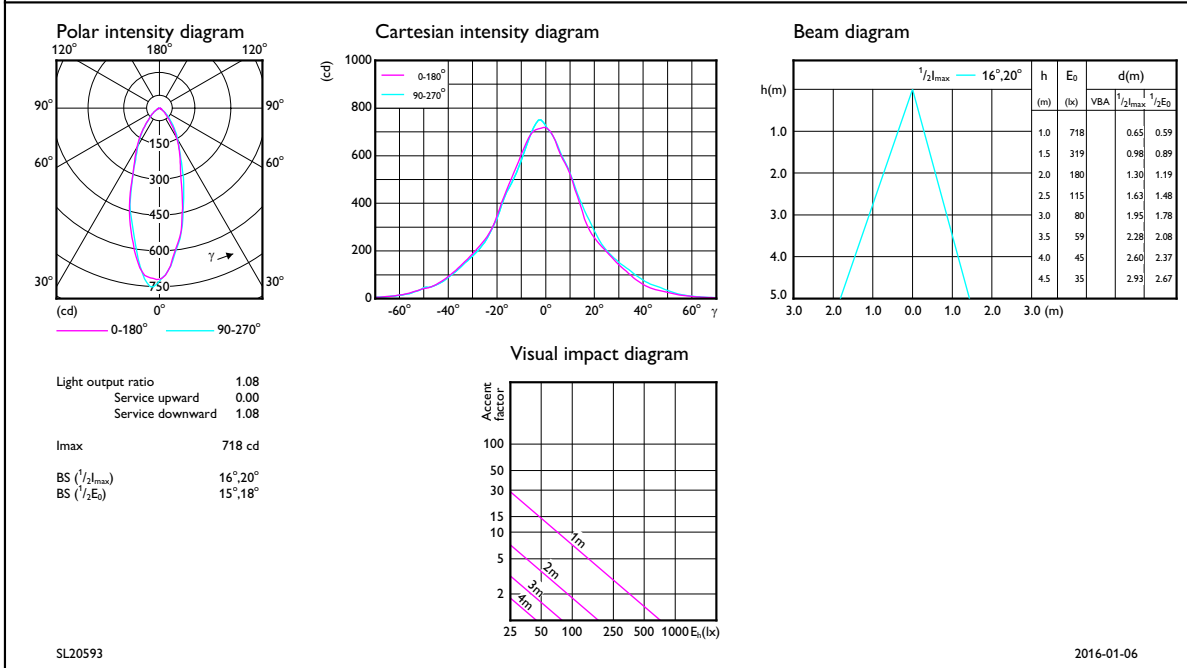

Accent Lighting - Spots

1 x GU10 4.6W2700K 36D 9290012152

1 x 395 lm