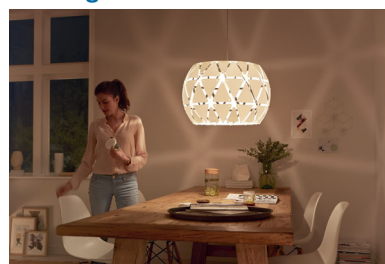

- L'apparecchio di illuminazione è compatibile con lampadine di classe: Da A++ a E
- Codice IP: IP20, protezione contro gli oggetti superiori a 12,5 mm, nessuna protezione contro l'acqua
- Classe di protezione: II - doppio sistema di isolamento

Servizio

- Garanzia: 2 anni

Dimensioni e peso della confezione

- Altezza: 28,4 cm
- Lunghezza: 28,1 cm
- Larghezza: 11,1 cm

Varie

- Appositamente progettata per: Salotto e camera da letto
- Style: Stile contemporaneo
- Tipo: Lampada a sospensione

4091731PN

In evidenza

Crea un'atmosfera elegante

Questa luce è stata progettata in base ai gusti, tendenze e stili più recenti per integrarsi alla perfezione nell'arredamento e definire l'atmosfera che hai sempre desiderato.

Perfetta per rilassarsi e chiacchierare

Il soggiorno è il cuore di ogni casa, il luogo in cui le famiglie si riuniscono e si rilassano e gli ospiti chiacchierano amabilmente. L'illuminazione per quest'area e per la camera da letto deve essere versatile e facile da regolare in base ai vari utilizzi nel corso della giornata. Un attento posizionamento delle varie sorgenti luminose e i giochi con i livelli di luce aiutano a creare la sensazione di spazio e a donare alla stanza un aspetto caldo e accogliente.

Meravigliosi effetti di luce

Il design di questa lampada crea meravigliosi effetti di luce che arricchiscono l'atmosfera serale del tuo spazio abitativo. Quando viene accesa, l'intrigante interazione tra luce e ombra trasformerà la stanza.

Facile da assemblare

Gli elementi compatti e modulari possono essere combinati nel giro di pochi minuti e sono facili da trasportare e installare.

Materiali di alta qualità

Questa lampada è paragonabile a una scultura costituita da strati di materiali di alta qualità con finitura superiore. Ciò garantisce un prodotto solido e di lunga durata che migliorerà la tua casa per molti anni a venire.

Data di rilascio
2018-01-16

Versione: 4.1.1

12 NC: 9150 053 11001
EAN: 87 18696 15654 4

© 2018 Philips Lighting Holding B.V.
Tutti i diritti riservati.

Le specifiche sono soggette a modifica senza preavviso. I marchi sono di proprietà di Philips Lighting Holding B.V. o dei rispettivi detentori.

www.philips.com