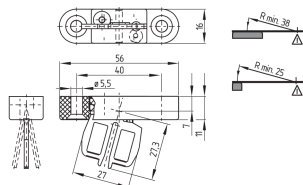

Disegno quotato azionatore

ID: 1az15b15
| 82,9 kB | .cdr |
| 13,1 kB | .png | 74.083 x 51.506 mm - 210 x 146 px - 72 dpi
| 137,0 kB | .jpg | 352.778 x 245.886 mm - 1000 x 697 px - 72 dpi

Schmersal Italia S.r.l., Via Molino Vecchio, 206, 25010 Borgosatollo (BS)

I dettagli e i dati qui riportati sono stati attentamente verificati. Le immagini possono differire dagli originali. Altri dati tecnici possono essere trovati nei manuali. Salvo modifiche tecniche o errori.

Generato il 13/03/2024, 14:03