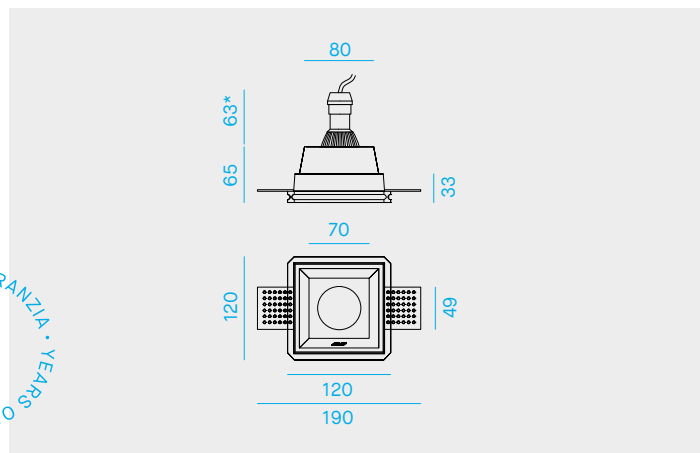

9098

Codice - Code	W	V	Lamp holder
9098	50	220-240	GU10

2 ANNI DI GARANZIA • YEARS OF GUARANTEE

					A++	A+	A	B	C	D	E
--	---	---	---	---	-----	----	---	---	---	---	---

Incasso a scomparsa totale, installazione in soffitto di cartongesso.

Recessed perfectly ceiling-integrated for plasterboard installation.

Encastrés en plâtre au faux-plafond.

Gipseinbauleuchte für Gipskartondecken.

Corpo in gesso. Diffusore in vetro acidato.

Body in gypsum. Diffuser acid-etched glass.

Corps en plâtre. Diffuseur en verre acidé

Gehäuse aus Gips. Diffusor aus geätzttem Glas.

Portalampane incluso nella confezione.

Lamp holder included.

Douille inclus dans l'emballage.

Fassung enthalten.

** Lampada non inclusa. Dato indicativo di una lampada tipo.*