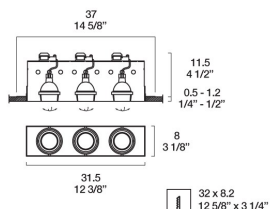

**DESIGNER**

Ufficio Stile I Tre

DESCRIZIONE

Lampada da incasso a scomparsa totale per controsoffitti in cartongesso con spessore da 5 a 12 mm.

MONTATURA

Metallo laccato bianco o nero.

A richiesta kit cablaggio GU10.

A richiesta kit cablaggio GX10 20/35W alogenuri metallici.

TIPOLOGIA

Incasso

NOTE

Il trasformatore non é compreso nel prezzo (vedi pag. 34)

BIANCO / BIANCO

DIMENSIONI

**ARTICOLO**

SD-603 INCASSO A SCOMPARSA GU5,3 BIANCO

CODICE PRODOTTO

0301172360007

COLORE

Bianco

MONTATURA

Bianco

PESO (KG)

1,47

VOLUME (M³)

0,032

LAMPADINE

GU 5,3 alo

GU 5,3 LE

GU 10 HALO

GX10