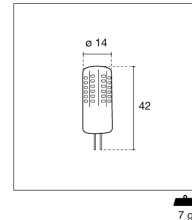

15.000	on off	-90%	A++	IP20
Durata	≥10.000 Accensioni	Risparmio	Classe energetica	Grado di Protezione