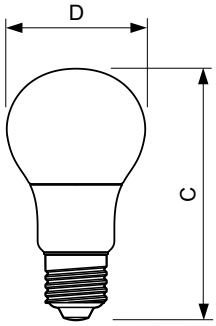

CorePro LEDbulb

CorePro LEDbulb ND 7.5-60W A60 E27 840

CorePro LEDbulb è compatibile con gli apparecchi esistenti con attacchi E27 o B22 ed è progettata come alternativa per l'aggiornamento diretto (retrofit) delle lampadine a incandescenza. Queste lampade offrono enormi risparmi energetici e riducono al minimo i costi di manutenzione.

Dati del prodotto

Informazioni generali		
Attacco	E27 [E27]	
Forma lampadina	A60 [A 60mm]	
Durata di vita nominale (Nom)	15000 h	
Ciclo di commutazione on/off	50000X	
Tipo tecnico	7.5-60W	
Wattaggio equivalente		60 W
Tempo di avvio (Nom)		0.5 s
Tempo di riscaldamento al 60% luce (Nom)		0.5 s
Fattore di potenza (Nom)		0.5
Tensione (Nom)		220-240 V
Temperatura		
Temp. massima involucro (Nom)		86 °C
Controlli e regolazione del flusso		
Regolabile		No
Meccanica e corpo		
Finitura lampadina		Smerigliata (FR)
Approvazione e applicazione		
Prodotto per il risparmio energetico		Yes
Adatto all'illuminazione d'accento		No
Marchio di efficienza energetica (EEL)		A+
Energy Consumption kWh/1000 h		8 kWh
Funzionamento e parte elettrica		
Frequenza di ingresso		50-60 Hz
Power (Rated) (Nom)		7.5 W
Corrente lampada (Nom)		75 mA

Numeratore - Confezioni per scatola esterna	10
N. materiale (12NC)	929001234702
Peso netto (Pezzo)	0.076 kg

Disegno tecnico

Entrybulb 230V 8W-60W 806lm 4000K E27 ND

Product	D	C
CorePro LEDbulb ND 7.5-60W A60 E27 840	60 mm	110 mm