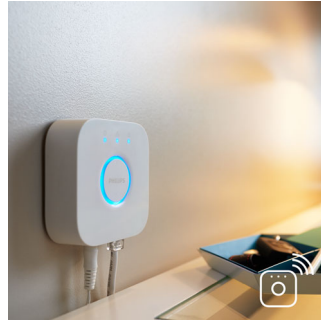

Controllo completo con bridge Hue

Collega le luci Philips Hue con il bridge per sfruttare le possibilità illimitate offerte dal sistema.

8718696452523

Specifiche

Lampadina

- Attacco: Attacco base E27
- Dimensioni: A60
- Durata: 25000 ore
- Temperatura del colore: 2700 K (bianco caldo)
- Potenza effettiva (W): 9 W
- Emissione luminosa: Luce bianca di alta qualità, Intensità regolabile solo tramite dispositivo smart, Fascio luminoso di 180°, IRC >80
- Emissione in lumen: 800 lm
- Software aggiornabile: se connesso al bridge hue
- Accensione: Luminosità istantanea al 100%
- Altezza: 110 mm
- Larghezza: 61 mm

Interruttore

- Batterie incluse: 1 x CR2450
- Banda di frequenza: 2400 – 2483,5 MHz
- Durata: 50000 clic
- N. massimo luci per interruttore: 10 se non connesse a bridge hue
- Durata minima della batteria: 3 anni
- Copertura interna minima: 12 m
- Software aggiornabile: se connesso al bridge hue
- Profondità interruttore: 11 mm
- Altezza interruttore: 92 mm
- Larghezza interruttore: 35 mm
- Peso interruttore: 37 g
- Profondità piastra a parete: 14 mm
- Altezza piastra a parete: 115 mm
- Larghezza piastra a parete: 70 mm
- Peso (inclusa piastra a parete): 67 g
- Connessione ZigBee Light: protocollo IEEE 802.15.4

Contenuto della confezione

- Interruttore dimmer hue: 1
- Lampadine hue bianco: 1

Informazioni ambientali

- Umidità operativa: 5% < H < 95% (senza condensa)
- Temperatura operativa: -10 °C – 45 °C

Garanzia

- 2 anni

Data di rilascio
2017-12-24

Versione: 7.0.1

12 NC: 9290 011 37007
EAN: 87 18696 45252 3

© 2017 Philips Lighting Holding B.V.
Tutti i diritti riservati.

Le specifiche sono soggette a modifica senza preavviso. I marchi sono di proprietà di Philips Lighting Holding B.V. o dei rispettivi detentori.

www.philips.com