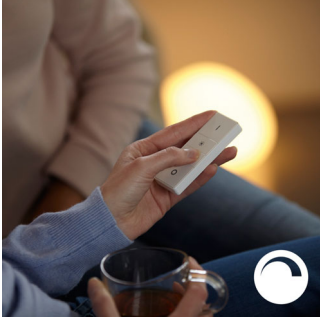

Kit di oscuramento wireless E27
1 lampadina E27 Interruttore dimmer incluso, Luce bianca calda (2700 K)

In evidenza

Attenuazione senza installazione

Prova la funzione di attenuazione con Philips Hue, che ti assicura la giusta quantità di luce. Dimentica l'inconveniente di cavi, elettricista e installazione.