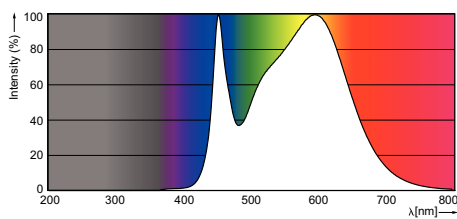

Dati del prodotto

• Informazioni generali

Attacco	G13 [Medium Bi-Pin Fluorescent]
Applicazione principale	Industrial
Durata di vita nominale (Nom)	30000 h
B50L70	30000

• Dati tecnici di illuminazione

Beam Angle (Nom)	150 °
Flusso luminoso (specificato) (Nom)	2000 lm
Angolo del fascio specificato	150 °
Temperatura di colore correlata (Nom)	4000 K
Uniformità del colore	6 steps
Indice di resa dei colori (Nom)	80
LLMF a fine durata vita nominale (Nom)	70 %

Warnings and safety

• -

Disegno tecnico

LEDtube 1500mm 22W 840 C

Product	D1	D2	A1	A2	A3
CorePro LEDtube 1500mm 20W 840 C	25,68 mm	28 mm	1500,0 mm	1507,1 mm	1514,2 mm

Fotometrie

© 2016 Philips Lighting Holding B.V.
 Tutti i diritti riservati.