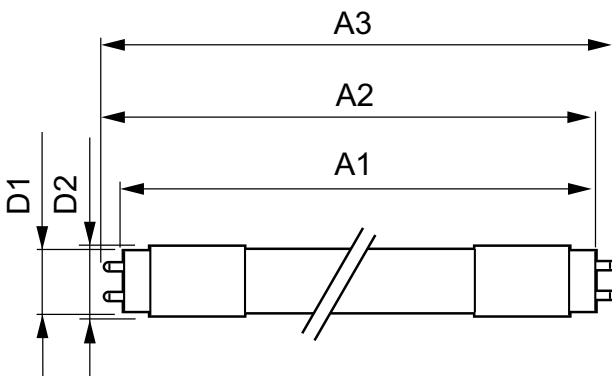

PHILIPS

Dati del prodotto

Codice prodotto completo 871869642794100
 Nome prodotto ordine CorePro LEDtube 1500mm 20W 840 C
 EAN/UPC - Prodotto 8718696427941

Codice d'ordine 42794100
 Numeratore - Quantità per confezione 1
 Numeratore - Confezioni per scatola esterna 10
 N. materiale (12NC) 929001128602
 Peso netto (Pezzo) 0.450 kg

Warnings and safety

• -

Disegno tecnico

LEDtube 1500mm 22W 840 C

Product	D1	D2	A1	A2	A3
CorePro LEDtube 1500mm 20W 840 C	25,68 mm	28 mm	1500,0 mm	1507,1 mm	1514,2 mm

Fotometrie

© 2016 Philips Lighting Holding B.V.
 Tutti i diritti riservati.