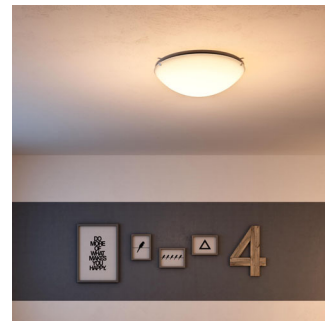

### Perfetta per rilassarsi e chiacchierare

Il soggiorno è il cuore di ogni casa, il luogo in cui le famiglie si riuniscono e si rilassano e gli ospiti chiacchierano amabilmente. L'illuminazione per quest'area e per la camera da letto deve essere versatile e facile da regolare in base ai vari utilizzi nel corso della giornata. Un attento posizionamento delle varie sorgenti luminose e i giochi con i livelli di luce aiutano a creare la sensazione di spazio e a donare alla stanza un aspetto caldo e accogliente.