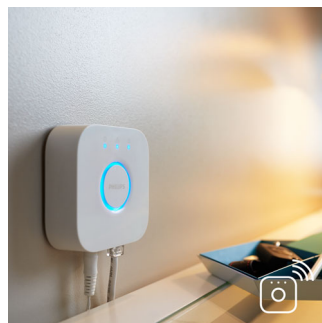

Controllo completo con bridge Hue

Collega le luci Philips Hue con il bridge per sfruttare le possibilità illimitate offerte dal sistema.