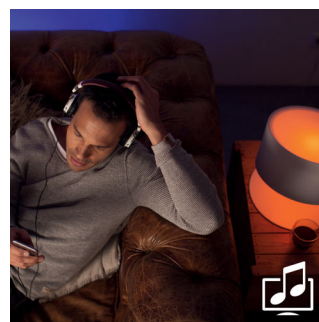

Effetti dinamici naturali

Arricchisci i tuoi momenti speciali con un'illuminazione dinamica. La Philips Hue Go ha 5 effetti dinamici naturali brevettati: Lume di candela, Relax della domenica, Meditazione, Foresta incantata e Avventura notturna. Ogni effetto dinamico ha il proprio mix di colori che crea l'atmosfera giusta.

Controllo completo con bridge Hue

Collega le luci Philips Hue con il bridge per sfruttare le possibilità illimitate offerte dal sistema.

Libera la creatività con i colori

Gioca con la luce e scegli tra i 16 milioni di colori dell'app Hue per cambiare all'istante l'aspetto e l'atmosfera della stanza. Configura la scena al semplice tocco di un pulsante. Utilizza le tue foto preferite e rivivi quei momenti speciali con pennellate di luce. Memorizza le tue impostazioni di luce preferite e riattiva quando vuoi semplicemente con un tocco.

Sincronizza con la musica e i film

Amplia l'emozione della TV nella tua stanza o sincronizza la luce con i tuoi brani musicali preferiti e osserva come la luce reagisce al ritmo. Scarica le applicazioni di fornitori terzi e scopri nuove straordinarie possibilità offerte da Philips Hue.