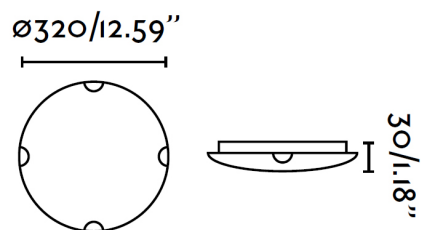

DANTE Lampada plafoniera grigio

Ref. 61008

Plafoniera, dal design moderno in vetro opal.

Specificazioni

Lampadina:	1 x E27 60W
Lampadina Inclusa:	No
Tensione:	100-240V
Frequenza di funzionamento:	50/60Hz
IP:	20
Classe Elettrica:	I
Materiale:	Vetro opalino
Lampadina Raccomandata:	17453
Descrizione Lampadina Raccomandata:	ESTANDAR MATE LED E27 7W 2700K
Lunghezza:	320 mm
Larghezza:	320 mm
Altezza:	30 mm
Diametro:	320 Ø
Peso:	0.97 kg
Volume:	0.01257 m3