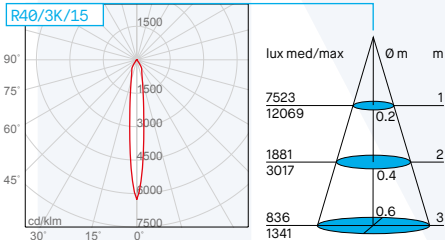

Accessori su richiesta - Accessories upon request - Accessoires disponibles sur demande - Zubehör auf Anfrage

Code	Descrizione	Description		
LENS/R41/15	Lente intercambiabile 15° per R39, R40 e R41	Interchangeable 15° lens for R39, R40 and R41	Lentille Interchangeable 15° pour R39, R40 et R41	Austauschbare 15° Linse für R39, R40 und R41
LENS/R41/35	Lente intercambiabile 35° per R39, R40 e R41	Interchangeable 35° lens for R39, R40 and R41	Lentille Interchangeable 35° pour R39, R40 et R41	Austauschbare 35° Linse für R39, R40 und R41
LENS/R41/60	Lente intercambiabile 60° per R39, R40 e R41	Interchangeable 60° lens for R39, R40 and R41	Lentille Interchangeable 60° pour R39, R40 et R41	Austauschbare 60° Linse für R39, R40 und R41