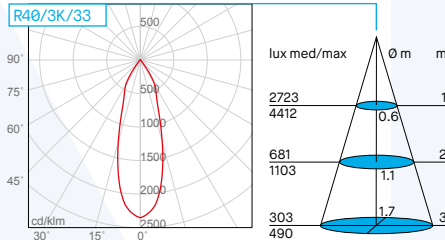

Accessori su richiesta - Accessories upon request - Accessoires disponibles sur demande - Zubehör auf Anfrage

Code	Descrizione	Description		
LENS/R41/15	Lente intercambiabile 15° per R39, R40 e R41	Interchangeable 15° lens for R39, R40 and R41	Lentille Interchangeable 15° pour R39, R40 et R41	Austauschbare 15° Linse für R39, R40 und R41
LENS/R41/35	Lente intercambiabile 35° per R39, R40 e R41	Interchangeable 35° lens for R39, R40 and R41	Lentille Interchangeable 35° pour R39, R40 et R41	Austauschbare 35° Linse für R39, R40 und R41
LENS/R41/60	Lente intercambiabile 60° per R39, R40 e R41	Interchangeable 60° lens for R39, R40 and R41	Lentille Interchangeable 60° pour R39, R40 et R41	Austauschbare 60° Linse für R39, R40 und R41