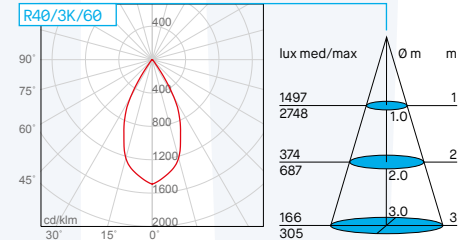

Accessori su richiesta - Accessories upon request - Accessoires disponibles sur demande - Zubehör auf Anfrage

Code	Descrizione	Description		
LENS/R41/15	Lente intercambiabile 15° per R39, R40 e R41	Interchangeable 15° lens for R39, R40 and R41	Lentille Interchangeable 15° pour R39, R40 et R41	Austauschbare 15° Linse für R39, R40 und R41
LENS/R41/35	Lente intercambiabile 35° per R39, R40 e R41	Interchangeable 35° lens for R39, R40 and R41	Lentille Interchangeable 35° pour R39, R40 et R41	Austauschbare 35° Linse für R39, R40 und R41
LENS/R41/60	Lente intercambiabile 60° per R39, R40 e R41	Interchangeable 60° lens for R39, R40 and R41	Lentille Interchangeable 60° pour R39, R40 et R41	Austauschbare 60° Linse für R39, R40 und R41