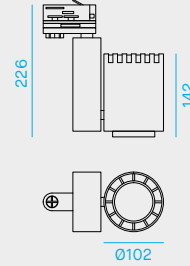

R40

Code			Nominal lumen	W	CCT	Driver
R40/3K/15	R40/3K/33	R40/3K/60	2300	27	3000K	on-off
R40/4K/15	R40/4K/33	R40/4K/60	2500	27	4000K	on-off
R40/3K/15/NE	R40/3K/33/NE	R40/3K/60/NE	2300	27	3000K	on-off
R40/4K/15/NE	R40/4K/33/NE	R40/4K/60/NE	2500	27	4000K	on-off
R40/3K/15/8	R40/3K/33/8	R40/3K/60/8	2300	27	3000K	DALI
R40/4K/15/8	R40/4K/33/8	R40/4K/60/8	2500	27	4000K	DALI
R40/3K/15/NE/8	R40/3K/33/NE/8	R40/3K/60/NE/8	2300	27	3000K	DALI
R40/4K/15/NE/8	R40/4K/33/NE/8	R40/4K/60/NE/8	2500	27	4000K	DALI

Proiettore LED orientabile per installazione su binario eurostandard.

Adjustable LED projector for eurostandard track installation.

Projecteur LED orientable pour installation sur rail triphasé.

Verstellbarer LED Strahler für Eurostandard-Schiene.