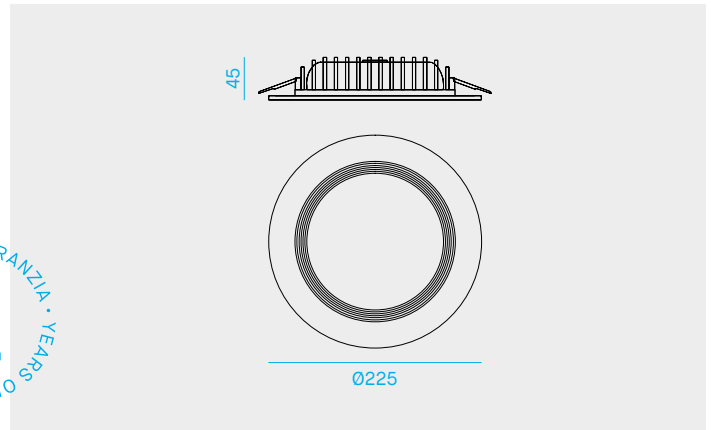

## E26

Code	Nominal lumen	W	CCT	Driver
E26/3K	2300	20	3000K	on-off
E26/4K	2400	20	4000K	on-off

Incasso LED per installazione nel controsoffitto.

Recessed LED fitting for false ceiling installation.

Appareil à encastrer LED pour installation dans faux-plafond.

LED-Einbau für abgehängte Deckeninstallation.

LED HONGLI 2835.

2835 HONGLI LED.

LED HONGLI 2835.

2835 HONGLI LED.

Life time 36.000h (rendimento 70%).

Life time 36.000h (70% lumen maintenance).

Durée de vie 36.000h (rendement 70%).

Lebensdauer 36.000h. (Lichtstrom 70%).

Corpo in alluminio pressofuso.

Body in die-cast aluminium.

Corps en fonderie d'aluminium.

Gehäuse aus Aluminium-Druckguss.

Anello in alluminio verniciato bianco.

Ring in white painted aluminium.