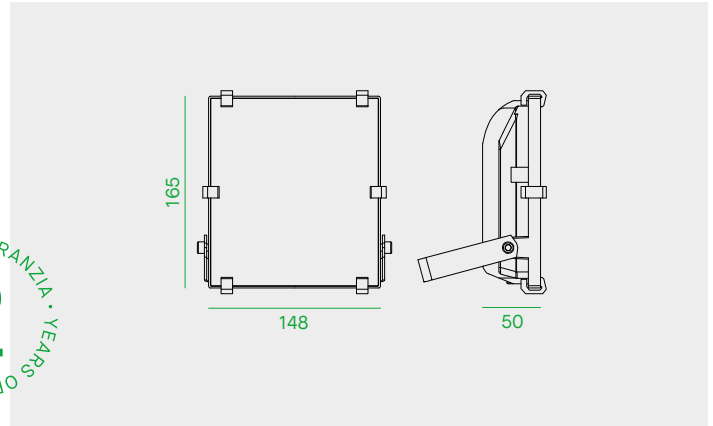

520

Code	Nominal lumen	W	CCT	Beam
520/3K	1900	20	3000K	100°
520/4K	2100	20	4000K	100°

2 ANNI DI GARANZIA
2 YEARS OF GUARANTEE

Proiettore LED con staffa per installazione a parete, soffitto e pavimento.

LED HONGLI 2835.

Life time 36.000h (rendimento 70%).

Corpo in alluminio pressofuso verniciato nero. Vetro opale temperato.

Cavo in neoprene H05RN-F 3x1mm² di 0,50m.

Driver integrato su scheda LED.

Floodlight LED with bracket for wall-mounted, ceiling and ground installation.

LED HONGLI 2835.

Durée de vie 36.000h (rendement 70%).

Corps en presso-fusion d'aluminium noir. Verre opale trempé.

Câble en néoprène H05RN-F 3x1mm² de 0,50m.

Alimentation à bord LED.

LED-Strahler mit Halterung für Wand-, Decke- und Bodeninstallation.

2835 HONGLI LED

Lebensdauer 36.000h (Lichtstrom 70%).

Gehäuse aus schwarz lackiertem Aluminium-Druckguss. Gehärtetes opales Glas.

Neopren-Kabel H05RN-F 3x1mm² von 0,50m.

LED-Treiber an Bord.