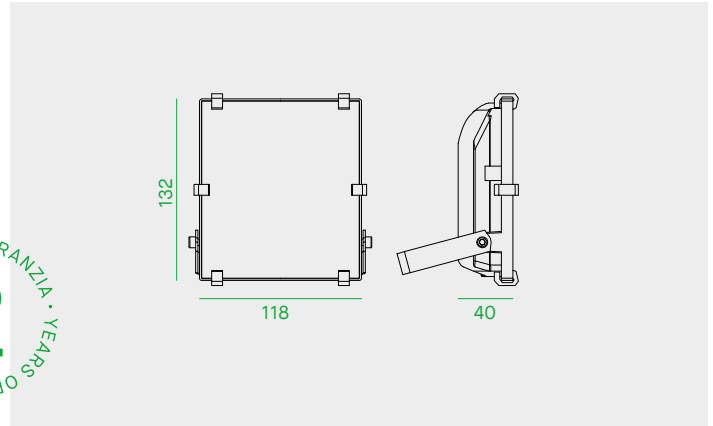

510

Code	Nominal lumen	W	CCT	Beam
510/3K	900	10	3000K	100°
510/4K	1100	10	4000K	100°

2 ANNI DI GARANZIA
2 YEARS OF GUARANTEE

Proiettore LED con staffa per installazione a parete, soffitto e pavimento.

LED HONGLI 2835.

Life time 36.000h (rendimento 70%).

Corpo in alluminio pressofuso verniciato nero. Vetro opale temperato.

Cavo in neoprene H05RN-F 3x1mm² di 0,50m.

Driver integrato su scheda LED.

Floodlight LED with bracket for wall-mounted, ceiling and ground installation.

LED HONGLI 2835.

Durée de vie 36.000h (rendement 70%).

Corps en presso-fusion d'aluminium noir. Verre opale trempé.

Câble en néoprène H05RN-F 3x1mm² de 0,50m.

Alimentation à bord LED.

LED-Strahler mit Halterung für Wand-, Decke- und Bodeninstallation.

2835 HONGLI LED

Lebensdauer 36.000h (Lichtstrom 70%).

Gehäuse aus schwarz lackiertem Aluminium-Druckguss. Gehärtetes opales Glas.

Neopren-Kabel H05RN-F 3x1mm² von 0,50m.

LED-Treiber an Bord.