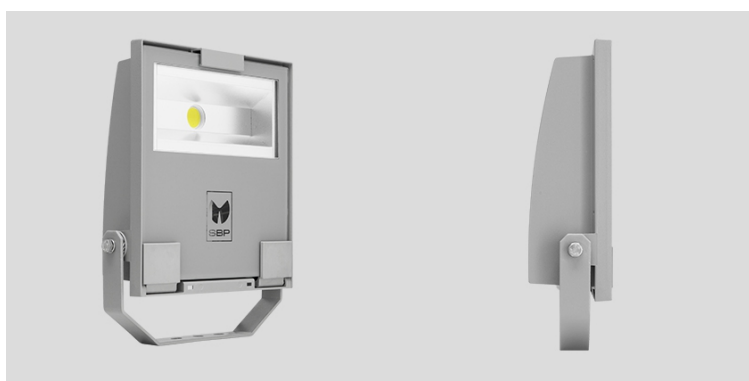

GUELL 1 S/W

CODICE: 06139194

Proiettore LED per interni ed esterni, costituito da:

Corpo in alluminio pressofuso verniciato polveri poliestere previo trattamento di conversione chimica superficiale

Diffusore in vetro piano di sicurezza temprato

Riflettore simmetrico ad altissime prestazioni in alluminio placcato 99,99%, brillantato, ossidato e privo di iridescenza

Guarnizione in silicone antinvecchiamento

Pressacavo antistrappo M20x1.5 per cavi Ø 10 - Ø 14 mm

Viteria esterna in acciaio inox

Clip in alluminio con molla inox, imperdibili

Staffa in acciaio verniciata con polveri poliestere previa cataforesi

A richiesta sono disponibili versioni con ballast dimmerabile

Versioni con LED a 3000 K e 5000 K sono disponibili a richiesta

- **Attacco:** LED
- **Watt:** N. 1 LED - 76 W
- **Colore:** GRIGIO ALLUMINIO
- **Classe isolamento:** I
- **KELVIN:** 4000
- **IK:** IK07 3J xx5
- **COSφ ≥ 0,9**
- **Ottica:** OTTICA SIMMETRICA DIFFONDENTE
- **Fusso nominale:** 8856 lm
- **Fusso effettivo:** 5901 lm
- **Lifetime:** 70000 h
- **L:** 80
- **Codice:** 06139194