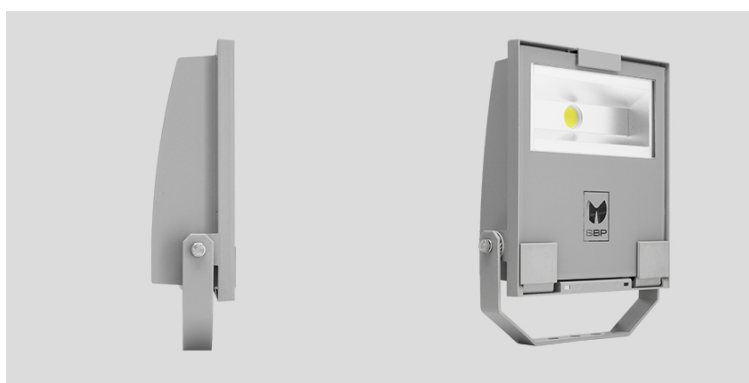

## GUELL 1 S/W

CODICE: 06105794

Proiettore LED per interni ed esterni, costituito da:

Corpo in alluminio pressofuso verniciato polveri poliestere previo trattamento di conversione chimica superficiale

Diffusore in vetro piano di sicurezza temprato

Riflettori ad altissime prestazioni in alluminio placcato 99,99%, brillantato, ossidato e privo di iridescenza

Guarnizione in silicone antinvecchiamento

Pressacavo antistrappo M20x1.5 per cavi Ø 10 - Ø 14 mm

Viteria esterna in acciaio inox

Clip in alluminio con molla inox, imperdibili

Staffa in acciaio verniciata con polveri poliestere previa cataforesi

Versioni standard disponibili con ballast dimmerabile

Versioni DETEK con rilevatore di presenza all'infrarosso passivo con accensione automatica in presenza di movimento