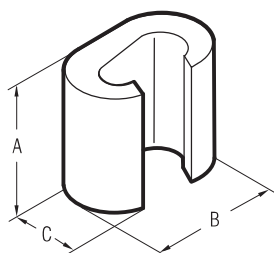

### Descrizione:

- I connettori della serie C sono studiati per effettuare svariati collegamenti tra i quali: derivazioni da linee aeree in conduttori nudi ed isolati, derivazioni da linee interrate in cavo, realizzazione di impianti di messa a terra.
- Sono realizzati in rame elettrolitico Cu-ETP (CW004A) secondo UNI EN 13605.
- il processo di ricottura ottimizza le caratteristiche strutturali del materiale consentendo l'uso di ciascun connettore con un'ampia gamma di sezioni di conduttore.

### Su ciascun connettore sono incisi:

- Il marchio di fabbrica
- Il tipo
- la sezione del conduttore passante
- la sezione del conduttore derivato
- Il numero di compressioni da effettuare.
- Il tipo di matrice da usare per la compressione

### Sezione e Dimensioni:

Sezione Conduttore mm <sup>2</sup>		Tipo	Dimensioni mm		
Passante	Derivato		A	B	C
6÷2,5	6÷1,5	<b>C 6-C 6*</b>	9,0	9,8	6,4
10	10÷1,5	<b>C 10-C 10*</b>	12,0	12,6	8,4
16	16÷1,5	<b>C 16-C 16</b>	17,0	19,4	12,0
25÷16	10÷1,5	<b>C 25-C 10</b>	17,0	19,8	13,0
25	25÷16	<b>C 25-C 25</b>	17,0	21,4	13,0
40÷35	16÷1,5	<b>C 35-C 16</b>	21,0	24,6	15,4
40÷35	40÷25	<b>C 35-C 35</b>	21,0	26,6	15,6
50	25÷10				
50	25÷4	<b>C 50-C 25</b>	25,0	32,9	21,0
50	50÷35	<b>C 50-C 50</b>	26,0	33,0	21,0
70÷63	25÷1,5	<b>C 70-C 25 N</b>	21,0	26,4	17,5
70÷50	40÷4	<b>C 70-C 35</b>	28,0	33,0	21,0
70÷50	70÷35	<b>C 70-C 70</b>	28,0	34,0	21,0
100÷95	40÷4	<b>C 95-C 35</b>	29,0	40,6	26,0
100÷95	70÷40	<b>C 95-C 70</b>	29,0	41,0	26,0
100÷95	100÷63	<b>C 95-C 95</b>	29,0	41,0	26,0
125÷110	125÷25	<b>C 120-C 120</b>	30,0	45,0	28,0
160÷150	125÷25	<b>C 150-C 120</b>	31,0	45,0	28,0
150	150÷63	<b>C 150-C 150</b>	30,0	45,0	28,0
185	100÷16	<b>C 185-C 95</b>	31,0	45,0	28,0
185÷120	185÷120	<b>C 185-C 185</b>	22,6	68,0	34,0
240÷150	120÷95	<b>C 240-C 120</b>	22,6	68,0	34,0