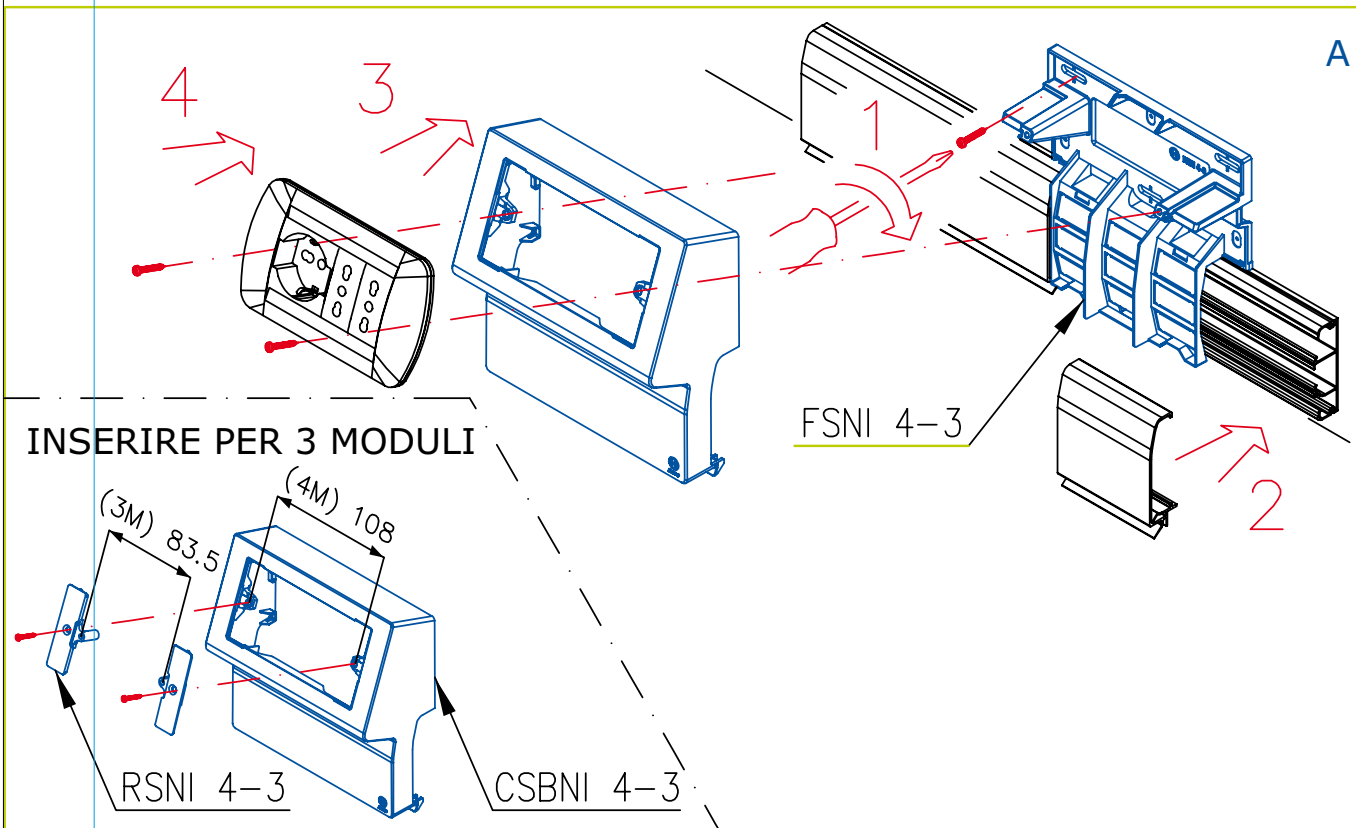

# LINEA TBN EVOLUTION

SBNI 4-3 - SCATOLA PORTA APPARECCHI 4/3 MODULI - INTERASSE 108/83,5 MM - PROF. 53 MM

Montaggio (A,B)  
Smontaggio (C)