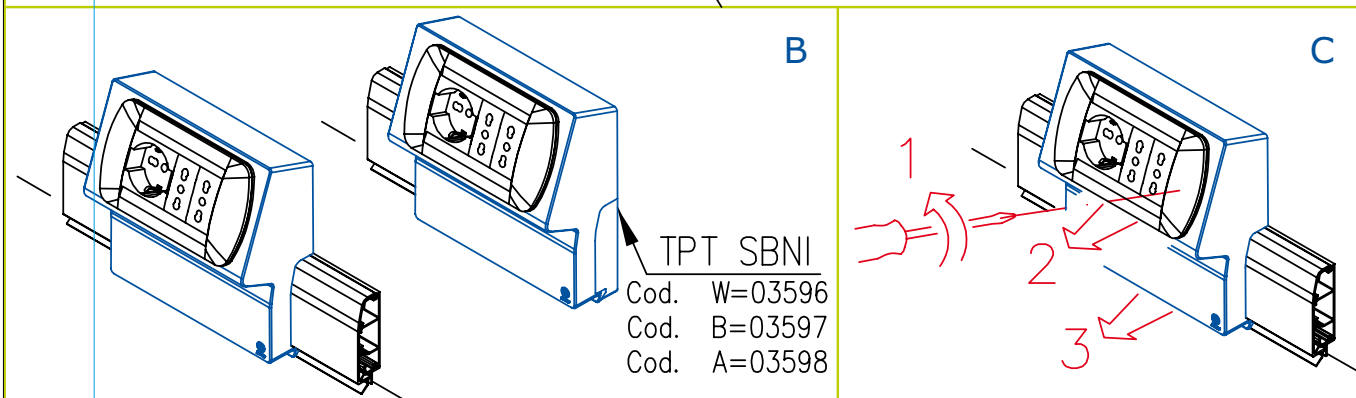

# LINEA TBN EVOLUTION

SBNI 4-3 - SCATOLA PORTA APPARECCHI 4/3 MODULI - INTERASSE 108/83,5 MM - PROF. 53 MM

Montaggio (A,B)  
Smontaggio (C)