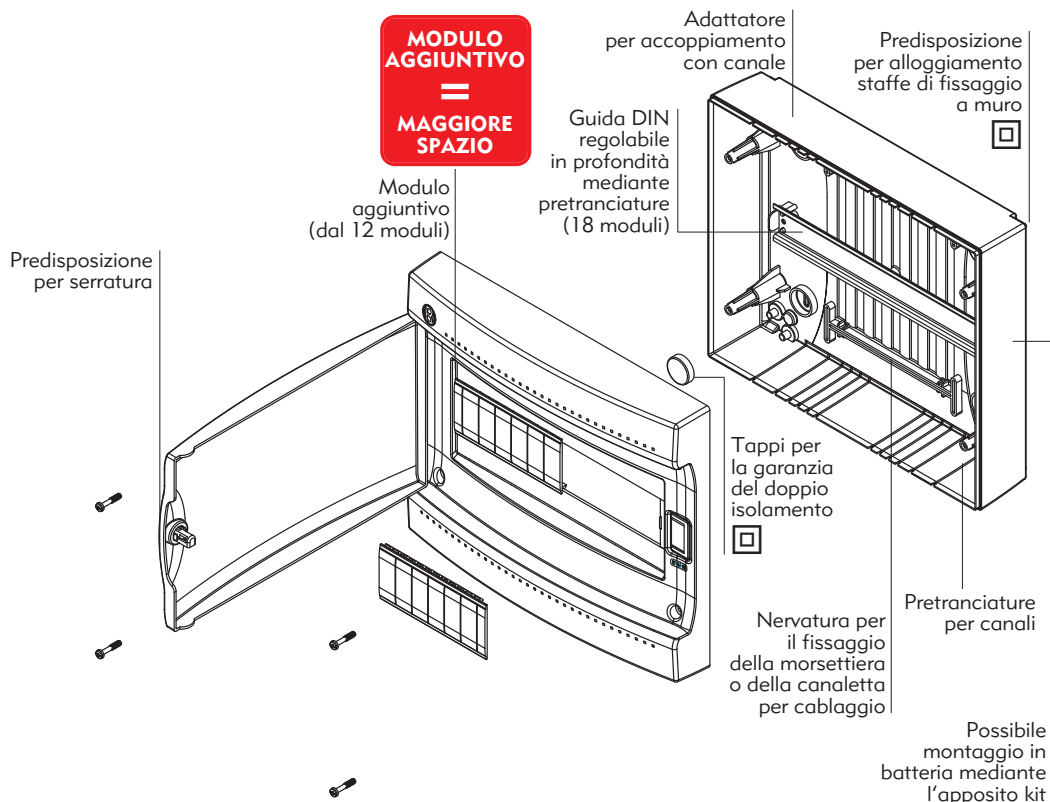

CENTRALINI IP40 DESIGN

CENTRALINI E CASSETTE

IP40 DSG 08 W Codice 04083

8 moduli
 Colore bianco RAL 9001 - portella fumé
 Portella predisposta per serratura cod. 05188
 Potenza dissipabile 18 W
 Confezionamento 14 (14x1)p
Dotazione standard:
 - 1 etichetta moduli
 - 1 etichetta quadro
 - 1 coprimoduli (4 moduli)

IP40 DSG 12 W Codice 04084

12 moduli (n° moduli reale 13)
 Colore bianco RAL 9001 - portella fumé
 Portella predisposta per serratura cod. 05188
 Fondo predisposto per morsetteria cod. 05168
 Potenza dissipabile 30 W
 Confezionamento 9 (9x1)p
Dotazione standard:
 - 1 etichetta moduli
 - 1 etichetta quadro
 - 1 coprimoduli (6 moduli)

IP40 DSG 18 W Codice 04085

18 moduli (n° moduli reale 19)
 Colore bianco RAL 9001 - portella fumé
 Portella predisposta per serratura cod. 05188
 Fondo predisposto per morsetteria cod. 05168
 Potenza dissipabile 41 W
 Confezionamento 4 (4x1)p
Dotazione standard:
 - 1 etichetta moduli
 - 1 etichetta quadro
 - 2 coprimoduli (6 moduli)

CENTRALINI IP40 DESIGN

CENTRALINI E CASSETTE

IP40 DSG 24 W Codice 04086

24 moduli (n° moduli reale 13x2)
 Colore bianco RAL 9001 - portella fumé
 Portella predisposta per serratura cod. 05188
 Fondo predisposto per morsetteria cod. 05168
 Potenza dissipabile 39 W
 Confezionamento 5 (5x1)p
Dotazione standard:
 - 2 etichette moduli
 - 1 etichetta quadro
 - 2 coprimoduli (6 moduli)