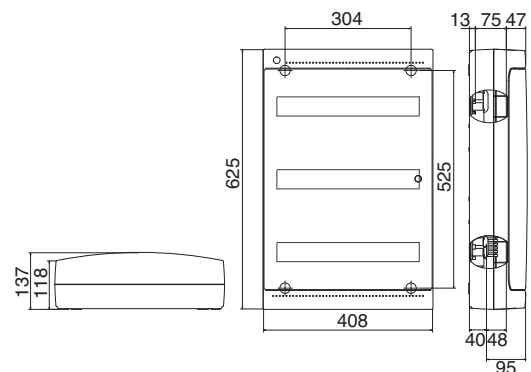

CENTRALINI IP40 DESIGN

CENTRALINI E CASSETTE

24 moduli (n° moduli reale 13x2)
Colore bianco RAL 9001 - portella fumé
Portella predisposta per serratura cod. 05188
Fondo predisposto per morsetteria cod. 05168
Potenza dissipabile 39 W
Confezionamento 5 (5x1)p
Dotazione standard:
- 2 etichette moduli
- 1 etichetta quadro
- 2 coprimoduli (6 moduli)

36 moduli (n° moduli reale 19x2)
Colore bianco RAL 9001 - portella fumé
Portella predisposta per serratura cod. 05188
Fondo predisposto per morsetteria cod. 05168
Potenza dissipabile 52 W
Confezionamento 1p
Dotazione standard:
- 2 etichette moduli
- 1 etichetta quadro
- 3 coprimoduli (6 moduli)

54 moduli (n° moduli reale 19x3)
Colore bianco RAL 9001 - portella fumé
Portella predisposta per serratura cod. 05188
Fondo predisposto per morsetteria cod. 05168
Potenza dissipabile 62 W
Confezionamento 1p
Dotazione standard:
- 3 etichette moduli
- 1 etichetta quadro
- 4 coprimoduli (6 moduli)