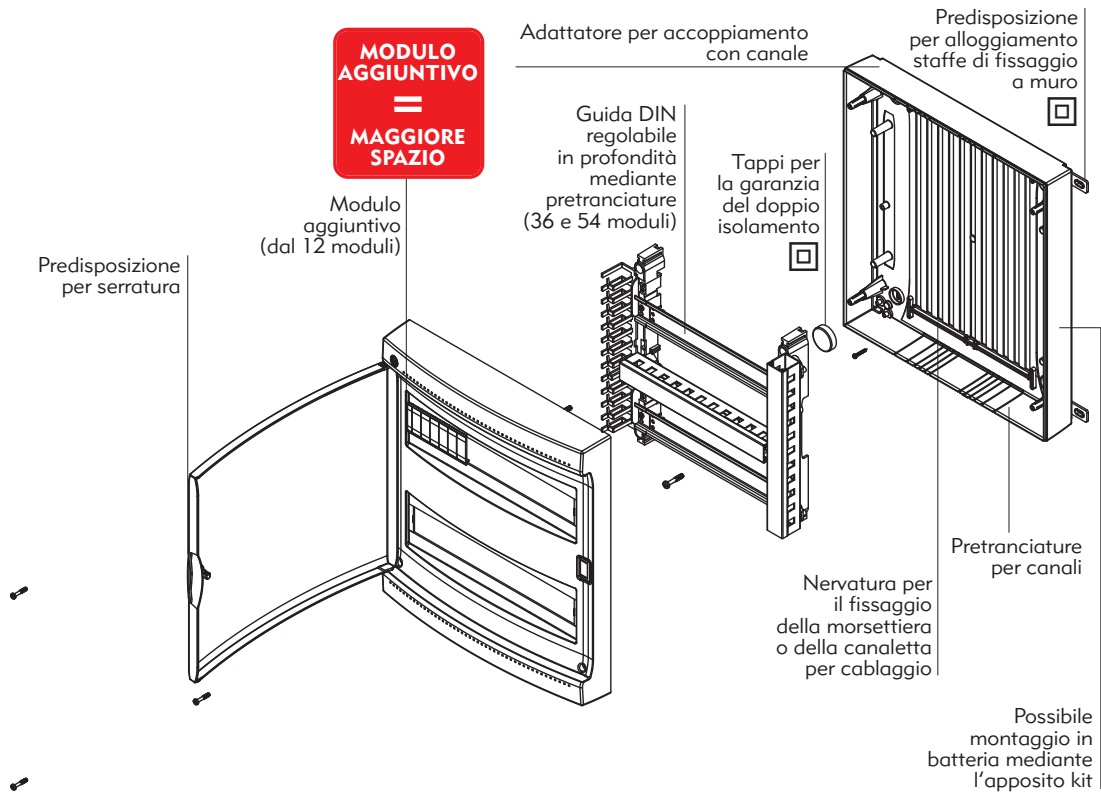

CENTRALINI IP40 DESIGN

CENTRALINI E CASSETTE

IP40 DSG 08 W Codice 04083

8 moduli
 Colore bianco RAL 9001 - portella fumé
 Portella predisposta per serratura cod. 05188
 Potenza dissipabile 18 W
 Confezionamento 14 (14x1)p
Dotazione standard:
 - 1 etichetta moduli
 - 1 etichetta quadro
 - 1 coprimoduli (4 moduli)

IP40 DSG 12 W Codice 04084

12 moduli (n° moduli reale 13)
 Colore bianco RAL 9001 - portella fumé
 Portella predisposta per serratura cod. 05188
 Fondo predisposto per morsetteria cod. 05168
 Potenza dissipabile 30 W
 Confezionamento 9 (9x1)p
Dotazione standard:
 - 1 etichetta moduli
 - 1 etichetta quadro
 - 1 coprimoduli (6 moduli)

IP40 DSG 18 W Codice 04085

18 moduli (n° moduli reale 19)
 Colore bianco RAL 9001 - portella fumé
 Portella predisposta per serratura cod. 05188
 Fondo predisposto per morsetteria cod. 05168
 Potenza dissipabile 41 W
 Confezionamento 4 (4x1)p
Dotazione standard:
 - 1 etichetta moduli
 - 1 etichetta quadro
 - 2 coprimoduli (6 moduli)

CENTRALINI IP40 DESIGN

CENTRALINI E CASSETTE

IP40 DSG 24 W Codice 04086

24 moduli (n° moduli reale 13x2)
 Colore bianco RAL 9001 - portella fumé
 Portella predisposta per serratura cod. 05188
 Fondo predisposto per morsetteria cod. 05168
 Potenza dissipabile 39 W
 Confezionamento 5 (5x1)p
Dotazione standard:
 - 2 etichette moduli
 - 1 etichetta quadro
 - 2 coprimoduli (6 moduli)