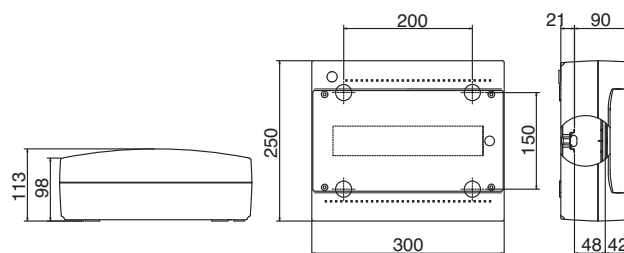

CENTRALINI IP40 DESIGN

CENTRALINI E CASSETTE

IP40 DSG 08 W Codice 04083

8 moduli
 Colore bianco RAL 9001 - portella fumé
 Portella predisposta per serratura cod. 05188
 Potenza dissipabile 18 W
 Confezionamento 14 (14x1)p
Dotazione standard:
 - 1 etichetta moduli
 - 1 etichetta quadro
 - 1 coprimoduli (4 moduli)

IP40 DSG 12 W Codice 04084

12 moduli (n° moduli reale 13)
 Colore bianco RAL 9001 - portella fumé
 Portella predisposta per serratura cod. 05188
 Fondo predisposto per morsetteria cod. 05168
 Potenza dissipabile 30 W
 Confezionamento 9 (9x1)p
Dotazione standard:
 - 1 etichetta moduli
 - 1 etichetta quadro
 - 1 coprimoduli (6 moduli)

IP40 DSG 18 W Codice 04085

18 moduli (n° moduli reale 19)
 Colore bianco RAL 9001 - portella fumé
 Portella predisposta per serratura cod. 05188
 Fondo predisposto per morsetteria cod. 05168
 Potenza dissipabile 41 W
 Confezionamento 4 (4x1)p
Dotazione standard:
 - 1 etichetta moduli
 - 1 etichetta quadro
 - 2 coprimoduli (6 moduli)