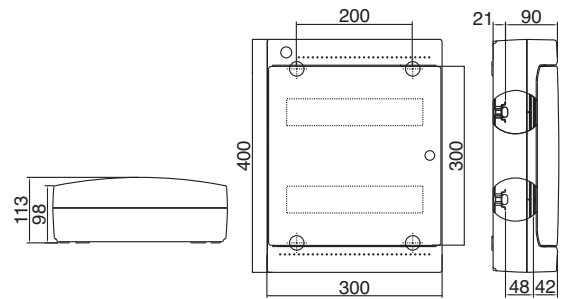

CENTRALINI IP40 DESIGN

CENTRALINI E CASSETTE

IP40 DSG 24 W Codice 04086

24 moduli (n° moduli reale 13x2)
 Colore bianco RAL 9001 - portella fumé
 Portella predisposta per serratura cod. 05188
 Fondo predisposto per morsetteria cod. 05168
 Potenza dissipabile 39 W
 Confezionamento 5 (5x1)p
Dotazione standard:
 - 2 etichette moduli
 - 1 etichetta quadro
 - 2 coprimoduli (6 moduli)

IP40 DSG 36 W Codice 04089

36 moduli (n° moduli reale 19x2)
 Colore bianco RAL 9001 - portella fumé
 Portella predisposta per serratura cod. 05188
 Fondo predisposto per morsetteria cod. 05168
 Potenza dissipabile 52 W
 Confezionamento 1p
Dotazione standard:
 - 2 etichette moduli
 - 1 etichetta quadro
 - 3 coprimoduli (6 moduli)