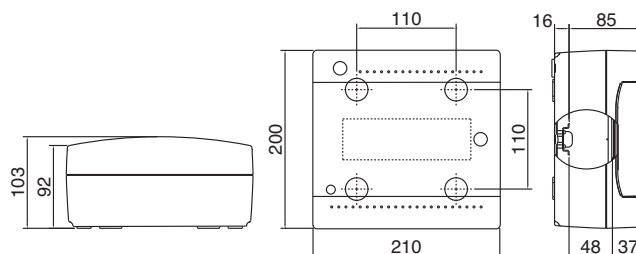

CENTRALINI IP40 DESIGN

CENTRALINI E CASSETTE

IP40 DSG 08 W Codice 04083

8 moduli
 Colore bianco RAL 9001 - portella fumé
 Portella predisposta per serratura cod. 05188
 Potenza dissipabile 18 W
 Confezionamento 14 (14x1)p
Dotazione standard:
 - 1 etichetta moduli
 - 1 etichetta quadro
 - 1 coprimoduli (4 moduli)

IP40 DSG 12 W Codice 04084

12 moduli (n° moduli reale 13)
 Colore bianco RAL 9001 - portella fumé
 Portella predisposta per serratura cod. 05188
 Fondo predisposto per morsetteria cod. 05168
 Potenza dissipabile 30 W
 Confezionamento 9 (9x1)p
Dotazione standard:
 - 1 etichetta moduli
 - 1 etichetta quadro
 - 1 coprimoduli (6 moduli)