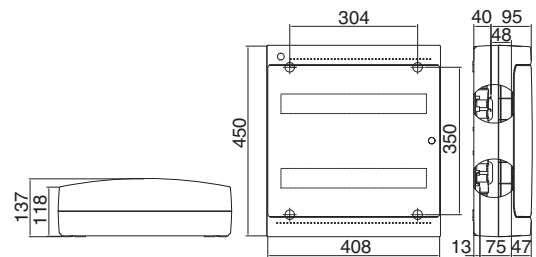

IP40 DSG 18 W Codice 04085

18 moduli (n° moduli reale 19)
 Colore bianco RAL 9001 - portella fumé
 Portella predisposta per serratura cod. 05188
 Fondo predisposto per morsetteria cod. 05168
 Potenza dissipabile 41 W
 Confezionamento 4 (4x1)p
Dotazione standard:
 - 1 etichetta moduli
 - 1 etichetta quadro
 - 2 coprimoduli (6 moduli)

CENTRALINI IP40 DESIGN

CENTRALINI E CASSETTE

IP40 DSG 24 W Codice 04086

24 moduli (n° moduli reale 13x2)
 Colore bianco RAL 9001 - portella fumé
 Portella predisposta per serratura cod. 05188
 Fondo predisposto per morsetteria cod. 05168
 Potenza dissipabile 39 W
 Confezionamento 5 (5x1)p
Dotazione standard:
 - 2 etichette moduli
 - 1 etichetta quadro
 - 2 coprimoduli (6 moduli)

IP40 DSG 36 W Codice 04089

36 moduli (n° moduli reale 19x2)
 Colore bianco RAL 9001 - portella fumé
 Portella predisposta per serratura cod. 05188
 Fondo predisposto per morsetteria cod. 05168
 Potenza dissipabile 52 W
 Confezionamento 1p
Dotazione standard:
 - 2 etichette moduli
 - 1 etichetta quadro
 - 3 coprimoduli (6 moduli)