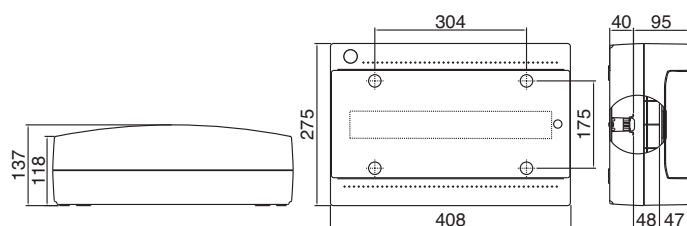

CENTRALINI IP40 DESIGN

CENTRALINI E CASSETTE

IP40 DSG 08 W Codice 04083

8 moduli
 Colore bianco RAL 9001 - portella fumé
 Portella predisposta per serratura cod. 05188
 Potenza dissipabile 18 W
 Confezionamento 14 (14x1)p
Dotazione standard:
 - 1 etichetta moduli
 - 1 etichetta quadro
 - 1 coprimoduli (4 moduli)

IP40 DSG 12 W Codice 04084

12 moduli (n° moduli reale 13)
 Colore bianco RAL 9001 - portella fumé
 Portella predisposta per serratura cod. 05188
 Fondo predisposto per morsetteria cod. 05168
 Potenza dissipabile 30 W
 Confezionamento 9 (9x1)p
Dotazione standard:
 - 1 etichetta moduli
 - 1 etichetta quadro
 - 1 coprimoduli (6 moduli)

IP40 DSG 18 W Codice 04085

18 moduli (n° moduli reale 19)
 Colore bianco RAL 9001 - portella fumé
 Portella predisposta per serratura cod. 05188
 Fondo predisposto per morsetteria cod. 05168
 Potenza dissipabile 41 W
 Confezionamento 4 (4x1)p
Dotazione standard:
 - 1 etichetta moduli
 - 1 etichetta quadro
 - 2 coprimoduli (6 moduli)