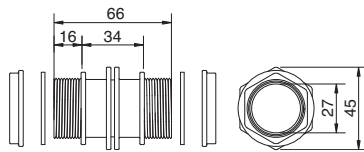

DINO Codice 05176

Coprimoduli
Colore bianco RAL 9001
Confezionamento 40 (4x10)p