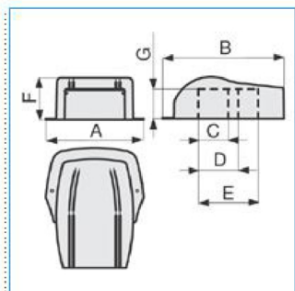

B01950

Quote:

A: 127
B: 183
C: 60
F: 85
G: 60

CMFC 60x60 W Curva a muro multifunzione per condizionamento linea TA-EN BIANCO

Proprietà tecniche

Materiali

Colore RAL Bianco RAL 9001

Materiale ABS

Dimensioni

Altezza 60 mm

Base 60 mm