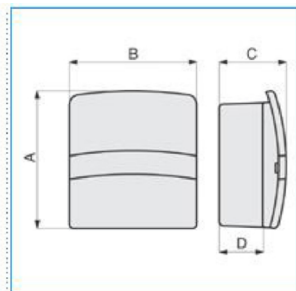

B01570

**Quote:**

A: 88  
B: 81  
C: 42  
D: 28

**SDD WE Scatola per derivazione per Canale Design BIANCO EVEREST**

Proprietà tecniche

**Materiali**

Colore	bianco
Materiale	ABS

**Dimensioni**

Altezza del prodotto installato	88 mm
Lunghezza	42 mm
Larghezza prodotto installato	81 mm

**Norme, Omologazioni**

Norme di riferimento	EN50085-2-1
Direttiva europea RoHs	compatibilità volontaria

**Sicurezza**