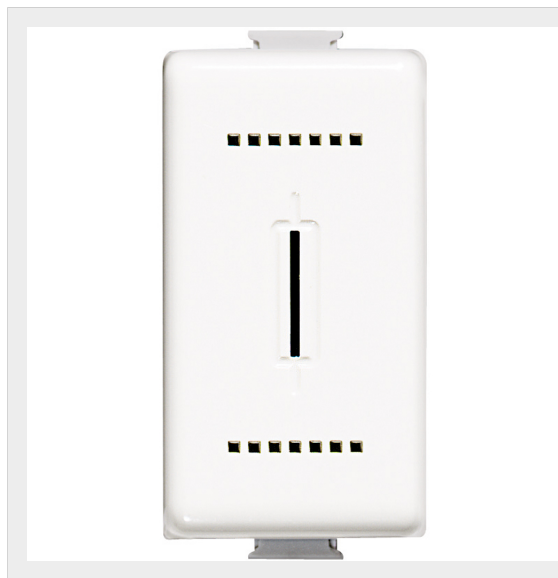

BTICINO &gt; Sistemi per edifici residenziali &gt; Matix &gt; Dispositivi per la sicurezza elettrica &gt; altri dispositivi di protezione

## AM5088

portafusibile per fusibili 5x20 e 6.3x32 max 10A - colore bianco

### Caratteristiche tecniche

Moduli	1
Tensione	250Vac
Corrente In	10A
Serie	Matix