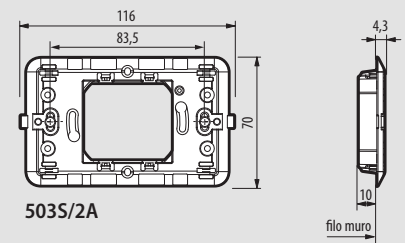

DATI DIMENSIONALI
Scatole da parete e supporti

SCATOLE DA PARETE

SUPPORTO 2 MODULI

SUPPORTO 2 MODULI CENTRATI

503S/2A

SUPPORTO 3 MODULI

SUPPORTO 4 MODULI

SUPPORTO 6 MODULI

SUPPORTI 3+3 MODULI