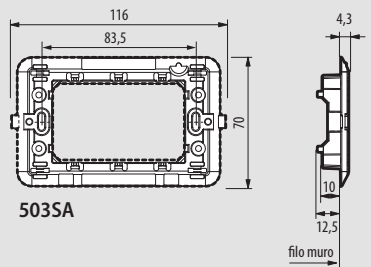

DATI DIMENSIONALI  
Scatole da parete e supporti

**SCATOLE DA PARETE**

502BI

503BI

504BI

**SUPPORTO 2 MODULI**

500SM2A

**SUPPORTO 2 MODULI CENTRATI**

500S/23A

503S/2A

**SUPPORTO 3 MODULI**

503SA

**SUPPORTO 4 MODULI**

504SA

**SUPPORTO 6 MODULI**

506LSA

## DATI DIMENSIONALI dei principali apparecchi

Articolo	Profondità
500S/2A	18,5
500S/23A	18,5
500SM2A	18,5
503S/2A	10
503SA	10
504SA	12,5
506LSA	12,5
506SA	11,3
512SA	8,2
518SA	8,2
A5000	6,5
A5001	25,5
A5003	25,5
A5005/1N	25,5
A5005N	25,5
A5006N	30
A5007	34
A5007C	34
A5007D	34
A5007DC	34
A5011	26,6
A5012	26,6
A5037	30,3
A5054	26,6
A5055	30,3
A5057A	30,3
A5057B	30,3
A5057R	30,3