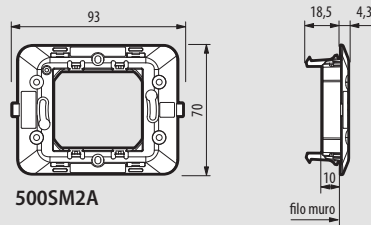

DATI DIMENSIONALI  
Scatole da parete e supporti

**SCATOLE DA PARETE**

502BI

503BI

504BI

**SUPPORTO 2 MODULI**

500SM2A

**SUPPORTO 2 MODULI CENTRATI**

500S/23A

503S/2A

**SUPPORTO 3 MODULI**

503SA

**SUPPORTO 4 MODULI**

504SA

**SUPPORTO 6 MODULI**

506LSA

## DATI DIMENSIONALI dei principali apparecchi

Articolo	Profondità
500S/2A	18,5
500S/23A	18,5
500SM2A	18,5
503S/2A	10
503SA	10
504SA	12,5
506LSA	12,5
506SA	11,3
512SA	8,2
518SA	8,2
A5000	6,5
A5001	25,5
A5003	25,5
A5005/1N	25,5
A5005N	25,5
A5006N	30
A5007	34
A5007C	34
A5007D	34
A5007DC	34
A5011	26,6
A5012	26,6
A5037	30,3
A5054	26,6
A5055	30,3
A5057A	30,3
A5057B	30,3
A5057R	30,3