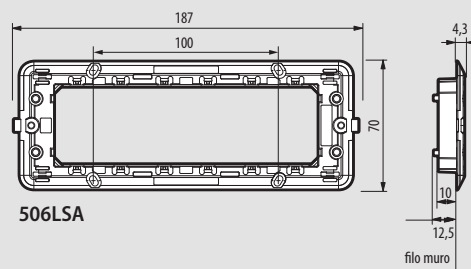

DATI DIMENSIONALI  
Scatole da parete e supporti

**SCATOLE DA PARETE**

502BI

503BI

504BI

**SUPPORTO 2 MODULI**

500SM2A

**SUPPORTO 2 MODULI CENTRATI**

500S/23A

503S/2A

**SUPPORTO 3 MODULI**

503SA

**SUPPORTO 4 MODULI**

504SA

**SUPPORTO 6 MODULI**

506LSA

## DATI DIMENSIONALI dei principali apparecchi

Articolo	Profondità
500S/2A	18,5
500S/23A	18,5
500SM2A	18,5
503S/2A	10
503SA	10
504SA	12,5
506LSA	12,5
506SA	11,3
512SA	8,2
518SA	8,2
A5000	6,5
A5001	25,5
A5003	25,5
A5005/1N	25,5
A5005N	25,5
A5006N	30
A5007	34
A5007C	34
A5007D	34
A5007DC	34
A5011	26,6
A5012	26,6
A5037	30,3
A5054	26,6
A5055	30,3
A5057A	30,3
A5057B	30,3
A5057R	30,3