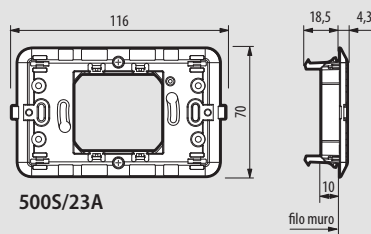

DATI DIMENSIONALI  
Scatole da parete e supporti

**SCATOLE DA PARETE**

502BI

503BI

504BI

**SUPPORTO 2 MODULI**

500SM2A

**SUPPORTO 2 MODULI CENTRATI**

500S/23A

503S/2A

**SUPPORTO 3 MODULI**

503SA

**SUPPORTO 4 MODULI**

504SA

**SUPPORTO 6 MODULI**

506LSA

## DATI DIMENSIONALI dei principali apparecchi

Articolo	Profondità
500S/2A	18,5
500S/23A	18,5
500SM2A	18,5
503S/2A	10
503SA	10
504SA	12,5
506LSA	12,5
506SA	11,3
512SA	8,2
518SA	8,2
A5000	6,5
A5001	25,5
A5003	25,5
A5005/1N	25,5
A5005N	25,5
A5006N	30
A5007	34
A5007C	34
A5007D	34
A5007DC	34
A5011	26,6
A5012	26,6
A5037	30,3
A5054	26,6
A5055	30,3
A5057A	30,3
A5057B	30,3
A5057R	30,3