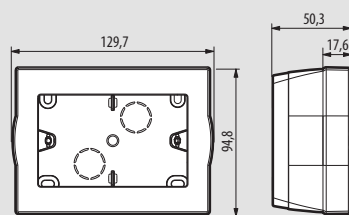

DATI DIMENSIONALI  
Scatole da parete e supporti

**SCATOLE DA PARETE**

502BI

503BI

504BI

**SUPPORTO 2 MODULI**

500SM2A

**SUPPORTO 2 MODULI CENTRATI**

500S/23A

503S/2A

**SUPPORTO 3 MODULI**

503SA

**SUPPORTO 4 MODULI**

504SA

**SUPPORTO 6 MODULI**

506LSA

## DATI DIMENSIONALI dei principali apparecchi

Articolo	Profondità
500S/2A	18,5
500S/23A	18,5
500SM2A	18,5
503S/2A	10
503SA	10
504SA	12,5
506LSA	12,5
506SA	11,3
512SA	8,2
518SA	8,2
A5000	6,5
A5001	25,5
A5003	25,5
A5005/1N	25,5
A5005N	25,5
A5006N	30
A5007	34
A5007C	34
A5007D	34
A5007DC	34
A5011	26,6
A5012	26,6
A5037	30,3
A5054	26,6
A5055	30,3
A5057A	30,3
A5057B	30,3
A5057R	30,3