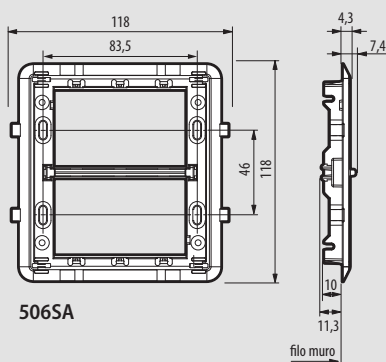

SUPPORTI 3+3 MODULI

506SA