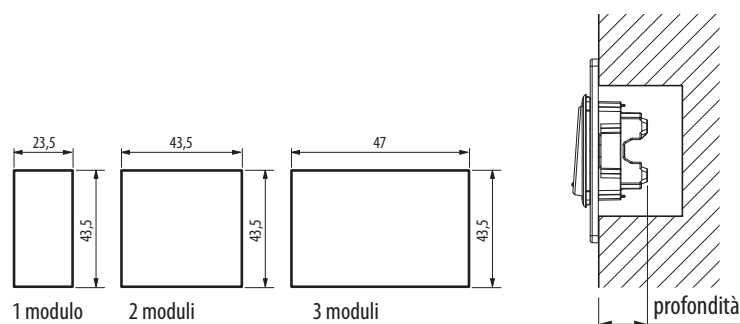

DATI DIMENSIONALI  
Scatole da parete e supporti

**SCATOLE DA PARETE**

502BI

503BI

504BI

**SUPPORTO 2 MODULI**

500SM2A

**SUPPORTO 2 MODULI CENTRATI**

500S/23A

503S/2A

**SUPPORTO 3 MODULI**

503SA

**SUPPORTO 4 MODULI**

504SA

**SUPPORTO 6 MODULI**

506LSA

## DATI DIMENSIONALI dei principali apparecchi

Articolo	Profondità
500S/2A	18,5
500S/23A	18,5
500SM2A	18,5
503S/2A	10
503SA	10
504SA	12,5
506LSA	12,5
506SA	11,3
512SA	8,2
518SA	8,2
A5000	6,5
A5001	25,5
A5003	25,5
A5005/1N	25,5
A5005N	25,5
A5006N	30
A5007	34
A5007C	34
A5007D	34
A5007DC	34
A5011	26,6
A5012	26,6
A5037	30,3
A5054	26,6
A5055	30,3
A5057A	30,3
A5057B	30,3
A5057R	30,3