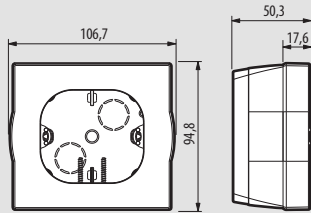

DATI DIMENSIONALI  
Scatole da parete e supporti

**SCATOLE DA PARETE**

502BI

503BI

504BI

**SUPPORTO 2 MODULI**

500SM2A

**SUPPORTO 2 MODULI CENTRATI**

500S/23A

503S/2A

**SUPPORTO 3 MODULI**

503SA

**SUPPORTO 4 MODULI**

504SA

**SUPPORTO 6 MODULI**

506LSA

## DATI DIMENSIONALI dei principali apparecchi

Articolo	Profondità
500S/2A	18,5
500S/23A	18,5
500SM2A	18,5
503S/2A	10
503SA	10
504SA	12,5
506LSA	12,5
506SA	11,3
512SA	8,2
518SA	8,2
A5000	6,5
A5001	25,5
A5003	25,5
A5005/1N	25,5
A5005N	25,5
A5006N	30
A5007	34
A5007C	34
A5007D	34
A5007DC	34
A5011	26,6
A5012	26,6
A5037	30,3
A5054	26,6
A5055	30,3
A5057A	30,3
A5057B	30,3
A5057R	30,3