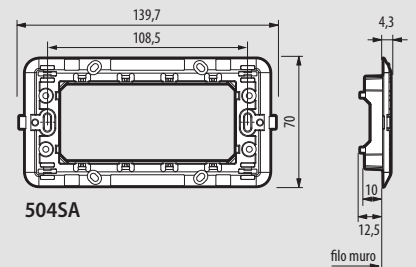

DATI DIMENSIONALI  
Scatole da parete e supporti

**SCATOLE DA PARETE**

502BI

503BI

504BI

**SUPPORTO 2 MODULI**

500SM2A

**SUPPORTO 2 MODULI CENTRATI**

500S/23A

503S/2A

**SUPPORTO 3 MODULI**

503SA

**SUPPORTO 4 MODULI**

504SA

**SUPPORTO 6 MODULI**

506LSA

## DATI DIMENSIONALI dei principali apparecchi

Articolo	Profondità
500S/2A	18,5
500S/23A	18,5
500SM2A	18,5
503S/2A	10
503SA	10
504SA	12,5
506LSA	12,5
506SA	11,3
512SA	8,2
518SA	8,2
A5000	6,5
A5001	25,5
A5003	25,5
A5005/1N	25,5
A5005N	25,5
A5006N	30
A5007	34
A5007C	34
A5007D	34
A5007DC	34
A5011	26,6
A5012	26,6
A5037	30,3
A5054	26,6
A5055	30,3
A5057A	30,3
A5057B	30,3
A5057R	30,3