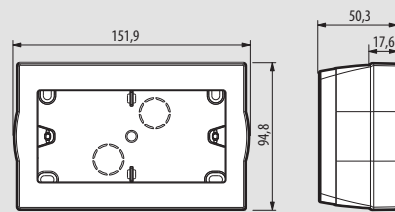

DATI DIMENSIONALI  
Scatole da parete e supporti

**SCATOLE DA PARETE**

502BI

503BI

504BI

**SUPPORTO 2 MODULI**

500SM2A

**SUPPORTO 2 MODULI CENTRATI**

500S/23A

503S/2A

**SUPPORTO 3 MODULI**

503SA

**SUPPORTO 4 MODULI**

504SA

**SUPPORTO 6 MODULI**

506LSA

## DATI DIMENSIONALI dei principali apparecchi

Articolo	Profondità
500S/2A	18,5
500S/23A	18,5
500SM2A	18,5
503S/2A	10
503SA	10
504SA	12,5
506LSA	12,5
506SA	11,3
512SA	8,2
518SA	8,2
A5000	6,5
A5001	25,5
A5003	25,5
A5005/1N	25,5
A5005N	25,5
A5006N	30
A5007	34
A5007C	34
A5007D	34
A5007DC	34
A5011	26,6
A5012	26,6
A5037	30,3
A5054	26,6
A5055	30,3
A5057A	30,3
A5057B	30,3
A5057R	30,3