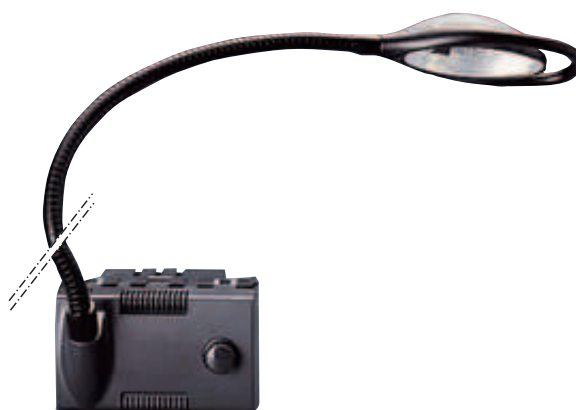

GESTIONE ENERGIA, CLIMA E COMFORT

DIMMER PER CARICHI RESISTIVI E INDUTTIVI

PROGRAMMATORE

CONTROLLO CLIMA

DIFFUSIONE SONORA

PRODOTTI NON MODULO PLAYBUS

- GW 30 810 Alimentatore
- GW 30 836 Cavetto mono
- GW 30 837 Cavetto stereo

SERIE PLAYBUS

COMPONENTI PER IMPIANTI ALBERGHIERI

GW 30 726
Lampada alogena per lettura - 230V ac - 50/60Hz

▲ = Articoli destinati esclusivamente all'esportazione in alcuni Paesi non aderenti all'Unione Europea. Verificare con il servizio assistenza tecnica Gewiss che il prodotto soddisfi le prescrizioni normative del Paese interessato.