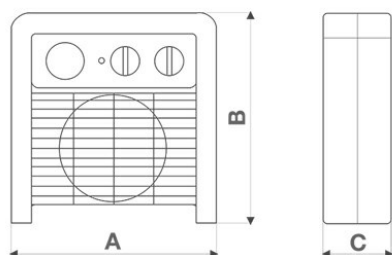

DIMENSIONI

Dimensione A (mm)	290
Dimensione B (mm)	331
Dimensione C (mm)	120
Etichetta Energetica	N0

PER INFORMAZIONI:

Servizio al Cliente: tel +39 02 90699395 premendo 1 dopo messaggio registrato (consulenza su prodotti e impianti)