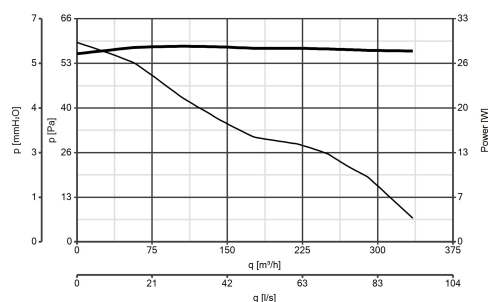

Scheda Tecnica

CODICE 11401

M 150/6"

Aspiratori elicoidali da muro

DESCRIZIONE

- Costruzione in resina plastica resistente all'invecchiamento riconducibile all'esposizione al sole ("UV resistant").
- Diametro nominale 150 mm.
- Motore termicamente protetto con albero su supporti a bronze autolubrificanti, abbinato ad una girante elicoidale in materiale

termoplastico con pale a profilo alare.

- Portata massima 335 m³/h.
- Sicurezza e prestazioni certificate IMQ e IMQ PERFORMANCE
- Controllabile in velocità mediante regolatore Vortice.

CURVE

ACCESSORI

F 150/6"

Codice 22133

S 150/6

Codice 22156

**KIT SCB
(TRASF.E.C.)**

Codice 22481

**SCNRB
SCAT.COM.NON
REV.INCASSO**

Codice 12971

PER INFORMAZIONI:

Servizio al Cliente: tel +39 02 90699395 premendo 1 dopo messaggio registrato (consulenza su prodotti e impianti)

Pre & Post Vendita: fax +39 02 90699302

Email prevendita: prevendita@vortice-italy.com