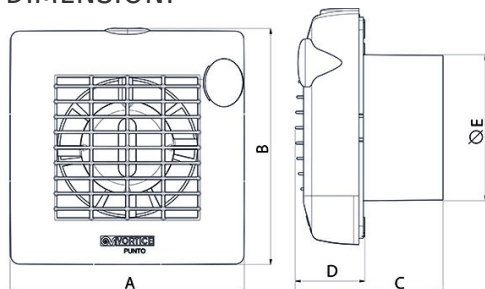

# Scheda Tecnica

**CODICE 11401**

**M 150/6"**

Aspiratori elicoidali da muro

## DATI TECNICI E PRESTAZIONALI

Corrente assorbita max (A)	0,15	Temp. ambiente max funzionamento continuo (°C)	50
Diametro Nominale Condotta (mm)	156	Tensione (V)	220-240
Frequenza (Hz)	50	Portata max (l/s)	93,1
Grado Protezione IP	X4	Portata max (m³/h)	335
Isolamento	II° classe	Pressione max (mmH2O)	6
Ø Scarico (mm)	156	Pressione max (Pa)	59
Peso (Kg)	1,1	Pressione Sonora Lp [dB (A)] 3m	46
Potenza assorbita max (W)	30	RPM	2100

## DIMENSIONI

Dimensione A (mm)	214
Dimensione B (mm)	215
Dimensione C (mm)	117
Dimensione D (mm)	47
Dimensione E (mm)	Ø
	156
Etichetta Energetica	NO