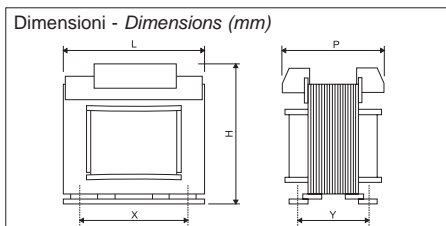

Esempio - Example

Code
EM2 25 (12) 24
25VA 230-400 ± 15V/Sec12-0-12

Codice per l'ordine
Order code
EM2 25 (12)

TRASFORMATORI DI POTENZA - POWER TRANSFORMERS

Articolo Article	Potenza (VA) Power (VA)	Dimensioni (mm) Dimensions (mm)					Potenza dissipata Dissipated power		Peso Weight	Codice Code	
		L	P	H	X	Y	12	24			
EMS 25..	25	75	55	88	56	45	4,4	4,7	0,93	EMS 25..	●
EMS 40..	40	75	66	88	56	54	5,87	4,92	1,35	EMS 40..	●
EMS 63..	63	84	72	98	64	55	8	7,9	1,88	EMS 63..	●
EMS 100..	100	84	82	98	64	67	11,2	10,43	2,31	EMS 100..	●
EMS 160..	160	96,2	91	109	80	74	16	12,8	3,7	EMS 160..	●
EMS 200..	200	120	85	130	90	68	16,7	13	3,87	EMS 200..	
EMS 250..	250	120	95	130	90	77	22,2	19	4,74	EMS 250..	●
EMS 300..	300	120	105	130	90	87	22,8	19,3	5,63	EMS 300..	
EMS 400..	400	120	115	130	90	98	29,4	29,7	6,49	EMS 400..	
EMS 500..	500	120	125	130	90	108	29,8	30	7,44	EMS 500..	●
EMS 630..	630	150	110	150	105	75	50,8	49	7,36	EMS 630..	
EMS 800..	800	150	130	150	105	95	51	50	11,61	EMS 800..	●
EMS 1K..	1.000	150	140	150	105	105	62,5	62	12,16	EMS 1K..	●
EMS 1K25..	1.250	150	160	150	105	125	63	62,1	14,63	EMS 1K25..	
EMS 1K6..	1.600	198	140	190	160	105	83	82	17,14	EMS 1K6..	
EMS 2K..	2.000	198	160	170	160	120	84	83	19,7	EMS 2K..	
EMS 2K5..	2.500	198	170	190	160	130	115	105	21,75	EMS 2K5..	
EMS 3K..	3.000	198	180	170	160	140	117	108	25,52	EMS 3K..	
EMS 4K..	4.000	198	230	190	160	190	179	138	37,1	EMS 4K..	
EMS 5K..	5.000	200	150	290	150	140	181	140	29	EMS 5K..	
EMS 6K3..	6.300	240	140	340	206	120	364	361	40	EMS 6K3..	●
EMS 7K5	7.500	240	160	340	206	140	378	378	48,24	EMS 7K5	
EMS 10K..	10.000	240	170	340	206	150	529	512	52,48	EMS 10K..	●