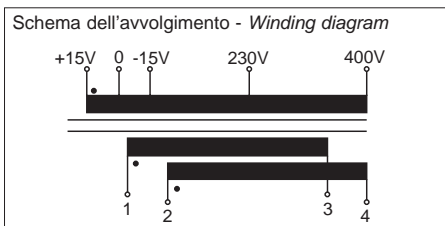

EN61558 - 2 - 6

Come comporre il codice per l'ordine  
How to compose the code for the order

Vin	Vout	Codifica Code
0 - 230 - 400+ /- 15v	0 - 12/0 - 12	12
0 - 230 - 400+ /- 15v	0 - 24/0 - 24	24

Esempio - Example

Code  
EM2 25 (12) 24  
25VA 230-400 ± 15V/Sec12-0-12

Codice per l'ordine  
Order code  
EM2 25 (12)

TRASFORMATORI DI POTENZA - POWER TRANSFORMERS

Articolo Article	Potenza (VA) Power (VA)	Dimensioni (mm) Dimensions (mm)					Potenza dissipata Dissipated power		Peso Weight	Codice Code	
		L	P	H	X	Y	12	24			
EMS 25..	25	75	55	88	56	45	4,4	4,7	0,93	EMS 25..	●
EMS 40..	40	75	66	88	56	54	5,87	4,92	1,35	EMS 40..	●
EMS 63..	63	84	72	98	64	55	8	7,9	1,88	EMS 63..	●
EMS 100..	100	84	82	98	64	67	11,2	10,43	2,31	EMS 100..	●
EMS 160..	160	96,2	91	109	80	74	16	12,8	3,7	EMS 160..	●
EMS 200..	200	120	85	130	90	68	16,7	13	3,87	EMS 200..	
EMS 250..	250	120	95	130	90	77	22,2	19	4,74	EMS 250..	●
EMS 300..	300	120	105	130	90	87	22,8	19,3	5,63	EMS 300..	
EMS 400..	400	120	115	130	90	98	29,4	29,7	6,49	EMS 400..	
EMS 500..	500	120	125	130	90	108	29,8	30	7,44	EMS 500..	●
EMS 630..	630	150	110	150	105	75	50,8	49	7,36	EMS 630..	
EMS 800..	800	150	130	150	105	95	51	50	11,61	EMS 800..	●
EMS 1K..	1.000	150	140	150	105	105	62,5	62	12,16	EMS 1K..	●
EMS 1K25..	1.250	150	160	150	105	125	63	62,1	14,63	EMS 1K25..	
EMS 1K6..	1.600	198	140	190	160	105	83	82	17,14	EMS 1K6..	
EMS 2K..	2.000	198	160	170	160	120	84	83	19,7	EMS 2K..	
EMS 2K5..	2.500	198	170	190	160	130	115	105	21,75	EMS 2K5..	
EMS 3K..	3.000	198	180	170	160	140	117	108	25,52	EMS 3K..	
EMS 4K..	4.000	198	230	190	160	190	179	138	37,1	EMS 4K..	
EMS 5K..	5.000	200	150	290	150	140	181	140	29	EMS 5K..	
EMS 6K3..	6.300	240	140	340	206	120	364	361	40	EMS 6K3..	●
EMS 7K5	7.500	240	160	340	206	140	378	378	48,24	EMS 7K5	
EMS 10K..	10.000	240	170	340	206	150	529	512	52,48	EMS 10K..	●