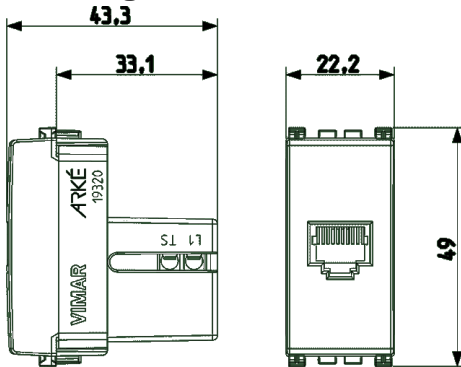

Scheda prodotto - 19320 - Presa RJ11 6/4 grigio

Codice	19320
Famiglia	Arké / Apparecchi / Prese di segnale telefoniche
Descrizione	Preso RJ11 6/4 grigio
Descrizione estesa	Preso RJ11, 6 posizioni 4 contatti (6/4), morsetti a vite, grigio

Istruzioni, Manuali, Documentazione

[IG – Info generali e tecniche \(7385 kb\)](#)

Disegni

Vista ingombri

[download.png](#) - [download.dxf](#)

Vista posteriore

[download.png](#) - [download.dxf](#)

Vista 3D

[download.png](#) - [download.dxf](#)

Video

[Spot Arké](#)

Imballi

8 007352 414624

Codice 8007352414624
Qtà 1 NR
Dim. 5,1x2,8x5,3 [cm]
Peso 21,6 [g]

8 007352 414631

Codice 8007352414631
Qtà 20 NR
Dim. 27x11,6x6 [cm]
Peso 501,3 [g]

8 007352 482852

Codice 8007352482852
Qtà 120 NR
Dim. 37,5x30x13,5 [cm]
Peso 3.367,8 [g]

Condividi

Legal

Vimar si riserva il diritto di modificare in ogni momento e senza preavviso le caratteristiche dei prodotti riportati. Ricordiamo che tutti i prodotti devono essere installati in conformità alle regole di installazione da parte di un professionista abilitato.