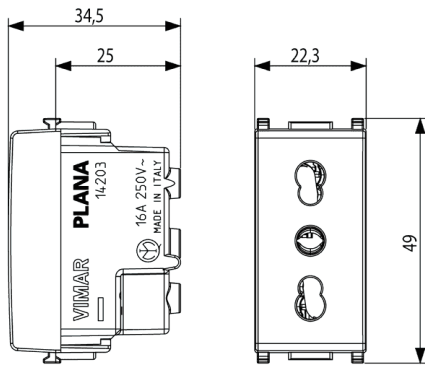

Scheda prodotto - 14203 - Presa 2P+T 16A P17/11 bianco

Codice	14203
Famiglia	Plana / Apparecchi / Prese di corrente standard italiano
Descrizione	Presse 2P+T 16A P17/11 bianco
Descrizione estesa	Bpresa SICURY 2P+T 16 A 250 V~ standard italiano tipo P17/11, bianco

Istruzioni, Manuali, Documentazione

[IG – Info generali e tecniche \(7351 kb\)](#)

Marchi

- 01. Marchio IMQ - Italia ([download](#))
- 07. Certificato INGCER - Cile

Disegni

Vista ingombri

[download.png](#) - [download.dxf](#)

Codice 8007352106680
Qtà 1 NR
Dim. 4,1x2,8x5,3 [cm]
Peso 30 [g]

8 007352 106697

Codice 8007352106697
Qtà 50 NR
Dim. 21,6x11,6x14,3 [cm]
Peso 1.619 [g]

8 007352 263062

Codice 8007352263062
Qtà 500 NR
Dim. 57,5x22,5x30 [cm]
Peso 16.520 [g]

8 007352 308558

Codice 8007352308558
Qtà 10.500 NR
Dim. 80x120x103 [cm]
Peso 370.000 [g]

Condividi

Legal

Vimar si riserva il diritto di modificare in ogni momento e senza preavviso le caratteristiche dei prodotti riportati. Ricordiamo che tutti i prodotti devono essere installati in conformità alle regole di installazione da parte di un professionista abilitato. Per le condizioni di utilizzo delle informazioni presenti sulla scheda prodotto vedere [Condizioni di utilizzo](#).