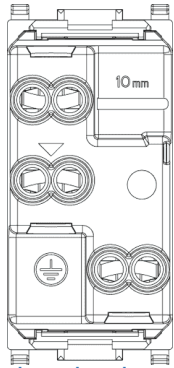

Scheda prodotto - 14203 - Presa 2P+T 16A P17/11 bianco

Codice	14203
Famiglia	Plana / Apparecchi / Prese di corrente standard italiano
Descrizione	Presse 2P+T 16A P17/11 bianco
Descrizione estesa	Bpresa SICURY 2P+T 16 A 250 V~ standard italiano tipo P17/11, bianco

Vista posteriore

[download.png](#) - [download.dxf](#)

Vista 3D

[download.png](#) - [download.dxf](#)

Video

[Spot Plana](#)

Imballi

8 007352 106680

Codice 8007352106680
Qtà 1 NR
Dim. 4,1x2,8x5,3 [cm]
Peso 30 [g]

8 007352 106697

Codice 8007352106697
Qtà 50 NR
Dim. 21,6x11,6x14,3 [cm]
Peso 1.619 [g]

8 007352 263062

Codice 8007352263062
Qtà 500 NR
Dim. 57,5x22,5x30 [cm]
Peso 16.520 [g]

8 007352 308558

Codice 8007352308558
Qtà 10.500 NR
Dim. 80x120x103 [cm]
Peso 370.000 [g]

Condividi

Legal

Vimar si riserva il diritto di modificare in ogni momento e senza preavviso le caratteristiche dei prodotti riportati. Ricordiamo che tutti i prodotti devono essere installati in conformità alle regole di installazione da parte di un professionista abilitato. Per le condizioni di utilizzo delle informazioni presenti sulla scheda prodotto vedere [Condizioni di utilizzo](#).