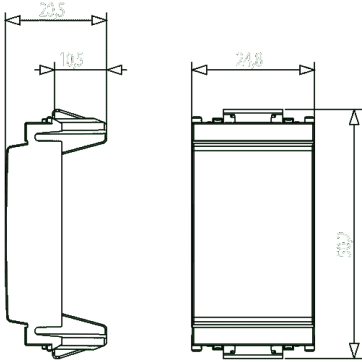

Disegni

Vista ingombri

[download.png](#) - [download.dxf](#)