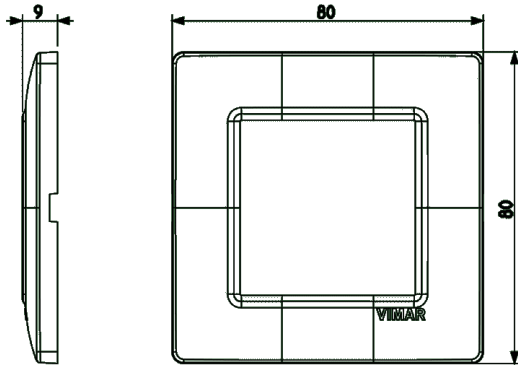

Disegni

Vista ingombri

[download.png](#) - [download.dxf](#)