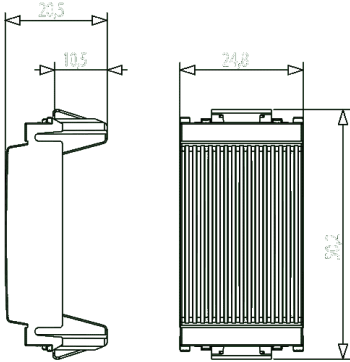

Disegni

Vista ingombri

[download.png](#) - [download.dxf](#)