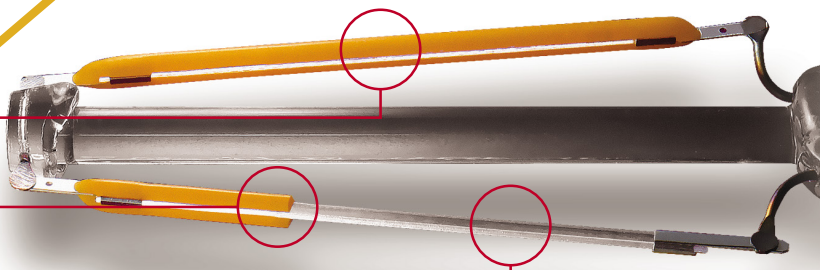

SORPRESAZAFIRO

• 230V

cod. ord.	cod. EAN	Watt	attacco	lumen (lm)	Temp Colore K	Dim. ØxL	vita (h)	lmb. sing/minimo/mult	classe energetica
56305	8002219727442	6	E27	810	2700	60 x 120	15000	1/10/100	A++
batteria ricaricabile	autonomia	angolo fascio	alimentazione V-Hz	corrente	tempo di ricarica	RA			
Li-ion 3,2V - 0.1Ah	fino a 2 ore	360°	230-50/60	55 mA	16 ore	>80			

Beghelli

www.beghelli.com

800 626626

BEGHELLI S.p.A. - Via Mozzeghine, 13/15 - Loc. Monteveglio - 40053 Valsamoggia (BO) - Italy - Tel. 051 9660411 - Fax 051 9660444