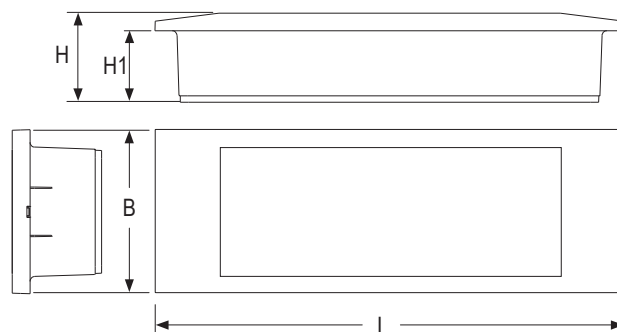

Autonomia 8h

Temp. ambiente 0°C ÷ +40°C

Installazioni parete, soffitto, incasso, controsoffitto,
bandiera

Corpo policarbonato bianco RAL 9003

Ottica simmetrica in policarbonato

Schermo Policarbonato trasparente

Sorgente luminosa LED

* Potenza indicativa per il confronto con apparecchi a tubo fluorescente

Stile in led

Emergenza LED

Apparecchio di design per illuminazione di emergenza caratterizzato da una grande flessibilità di utilizzo e da un aspetto particolarmente tecnologico. Grazie alla simmetria e all'estrema uniformità di illuminamento che la contraddistinguono, Stile In LED può essere installata, senza un orientamento predefinito, a parete, a plafone, a bandiera e a incasso. Il corpo in policarbonato ospita al suo interno un'ottica in policarbonato a doppia riflessione, che a sua volta integra due serie di LED ad elevatissima efficienza. Lo schermo è realizzato in plastica trasparente PMMA con una cornice bianca con finitura lucida che conferisce all'apparecchio un'aspetto particolarmente elegante. Sul guscio esterno del prodotto sono predisposti numerosi ingressi in prerottura per il fissaggio diretto su tutte le più diffuse scatole di derivazione e da incasso. È disponibile l'accessorio con schermo a bandiera, sia per installazione a parete che a soffitto.

Potenza* W	• Dimensioni (mm) •			DV schermo	DV bandiera	lampada
	L	B	H	H1		
11	292	102	55,5	44,5	15 m	20 m LED

Accessori

in dotazione

Cod. Ordine	Descrizione
3733	SCATOLA DA INCASSO 3106/IP PER APPARECCHI DESIGN LED/STILE IN