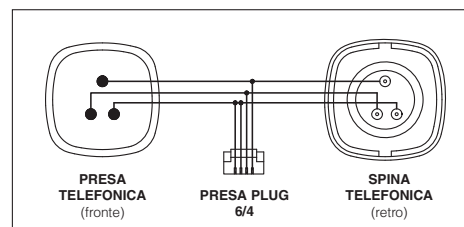

■ DUPLICATORE DI LINEA SALVAFULMINE

Serie
DATATEL-TEL

Funzione	Spina	Presa	Uscita cavo	Colore	📦	
Serie					12/60	180.716

- Tensione d'intervento: 90V±20%.
- Corrente nominale impulsiva di scarica: 10kA.

- Resistenza di isolamento: >10 Gohm.
- Capacità: <1,5 PF.

■ DUPLICATORE DI LINEA

Serie
DATATEL-TEL

Funzione	Spina	Presa	Uscita cavo	Colore	📦	SCHEMA B	SCHEMA A	SCHEMA D
Parallelo					12/60	180.710		
Serie					12/60		180.711	
Serie			SI con morsetteria		12/60			180.715

- Custodia in termoplastico.

Tipo "Serie" - Schema A

Tipo 3 ponti - Schema C

Tipo "Parallelo" - Schema B

Tipo "Serie" - Schema D