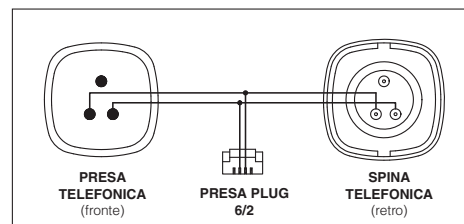

■ DUPLICATORE DI LINEA SALVAFULMINE

Serie
DATATEL-TEL

Funzione	Spina	Presa	Uscita cavo	Colore	📦	
Serie					12/60	180.716

- Tensione d'intervento: 90V±20%.
- Corrente nominale impulsiva di scarica: 10kA.

- Resistenza di isolamento: >10 Gohm.
- Capacità: <1,5 PF.

■ DUPLICATORE DI LINEA

Serie
DATATEL-TEL

Funzione	Spina	Presa	Uscita cavo	Colore	📦	SCHEMA B	SCHEMA A	SCHEMA D
Parallelo					12/60	180.710		
Serie					12/60		180.711	
Serie			SI con morsetteria		12/60			180.715

- Custodia in termoplastico.

Tipo "Serie" - Schema A

Tipo 3 ponti - Schema C

Tipo "Parallelo" - Schema B

Tipo "Serie" - Schema D