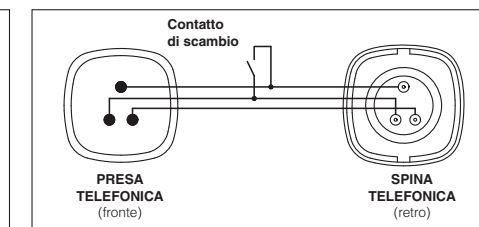

■ DUPLICATORE DI LINEA SALVAFULMINE

Serie
DATATEL-TEL

Funzione	Spina	Presa	Uscita cavo	Colore	📦	
Serie					12/60	180.716

- Tensione d'intervento: 90V±20%.
- Corrente nominale impulsiva di scarica: 10kA.

- Resistenza di isolamento: >10 Gohm.
- Capacità: <1,5 PF.

■ DUPLICATORE DI LINEA

Serie
DATATEL-TEL

Funzione	Spina	Presa	Uscita cavo	Colore	📦	SCHEMA B	SCHEMA A	SCHEMA D
Parallelo					12/60	180.710		
Serie					12/60		180.711	
Serie			SI con morsetteria		12/60			180.715

- Custodia in termoplastico.

Tipo "Serie" - Schema A

Tipo 3 ponti - Schema C

Tipo "Parallelo" - Schema B

Tipo "Serie" - Schema D