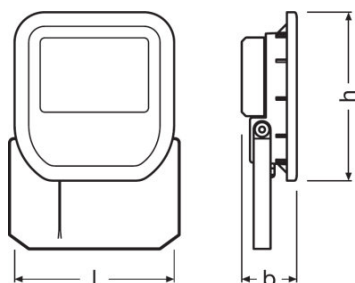

- Efficienza luminosa: fino a 100 lm/W
- Angolazione del fascio di luce: 100°
- Tipo di protezione: IP65

DATI TECNICI

Dati elettrici

Modalità di funzionamento	Electronic control gear (EVG)
Potenza nominale	10,00 W
Tensione nominale	220...240 V
Frequenza di rete	50/60 Hz
Fattore di potenza λ	>0,90

Dati fotometrici

Temperatura di colore	4000 K
Flusso luminoso	800 lm
Colore della luce (descrizione)	Cool White
Indice di resa cromatica Ra	≥ 80
Efficienza luminosa	80 lm/W
Standard Deviation of Color Matching	≤ 5 sdc

Dati illuminotecnici

Ampiezza fascio luminoso	100,00 °
---------------------------------	----------

Dimensioni e peso

Lunghezza	117,0 mm
Larghezza	127,0 mm
Altezza	39,0 mm

Colori e materiali

Materiale del corpo	Polycarbonate (PC)
Colore del prodotto	White