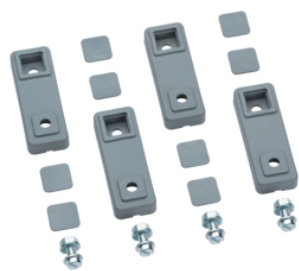

FL254B

Maniglia a chiave

Descrizione	P.U.	Art. nr.	Prezzo
MANIGLIA+CHIAVE QUADRI+ RAL7046	10	FL96Z	17,18 €/prt.

FL96Z

Inserti di chiusura

Descrizione	P.U.	Art. nr.	Prezzo
COPPIA INSERTI QUADRI 8X8	1	FL81Z	6,56 €/prt.
COPPIA INSERTI TRIANG 8MM LONDRA	1	FL94Z	10,05 €/prt.
COPPIA INSERTI DOPPIA ALETTA 3MM	10	FL97Z	5,99 €/prt.

FL81Z

Chiavi universali

Descrizione	P.U.	Art. nr.	Prezzo
CHIAVE A TRE INSERTI IN ALLUMINIO	10	1785Z	5,04 €/prt.
CHIAVE TRE INSERTI PLAST RAL7046	10	FL99Z	2,05 €/prt.

FL99Z

Staffe fissaggio a parete

Descrizione	P.U.	Art. nr.	Prezzo
STAFFE FISSAGGIO LONDRA+	10	FL863Z	9,08 €/prt.