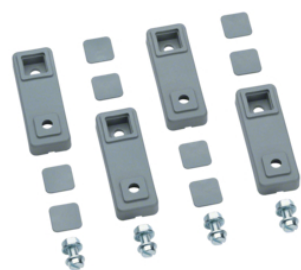

FL98Z

Inserti di chiusura

Descrizione	P.U.	Art. nr.	Prezzo
INSERTO A CHIAVEXFZ680	1	FL98Z	27,45 €/prt.

FL99Z

Chiavi universali

Descrizione	P.U.	Art. nr.	Prezzo
CHIAVE A TRE INSERTI IN ALLUMINIO	10	17852	5,04 €/prt.
CHIAVE TRE INSERTI PLAST RAL7046	10	FL99Z	2,05 €/prt.